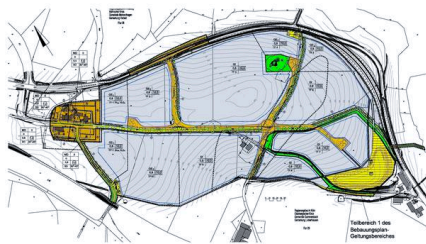

Interkommunales Gewerbegebiet Grünewald

Ort: Meinerzhagen

www.germansite.de

Regional overview

Municipal overview

Detail view

Parcel

Area size	18,000 m ²
Availability	Immediately available area
Area designation	Commercial zone
Divisible	No
24h operation	No

EXPOSÉ

Interkommunales Gewerbegebiet Grünewald

Ort: Meinerzhagen

www.germansite.de

Details on commercial zone

Area type

GE / GI

Links

<https://gws.blis-online.eu>

EG Grünewald

Transport infrastructure

Freeway	Autobahn	2.5 km
Airport	Flughafen	60 km
Port	Hafen	67 km

EXPOSÉ

Interkommunales Gewerbegebiet Grünewald

Ort: Meinerzhagen

Contact person