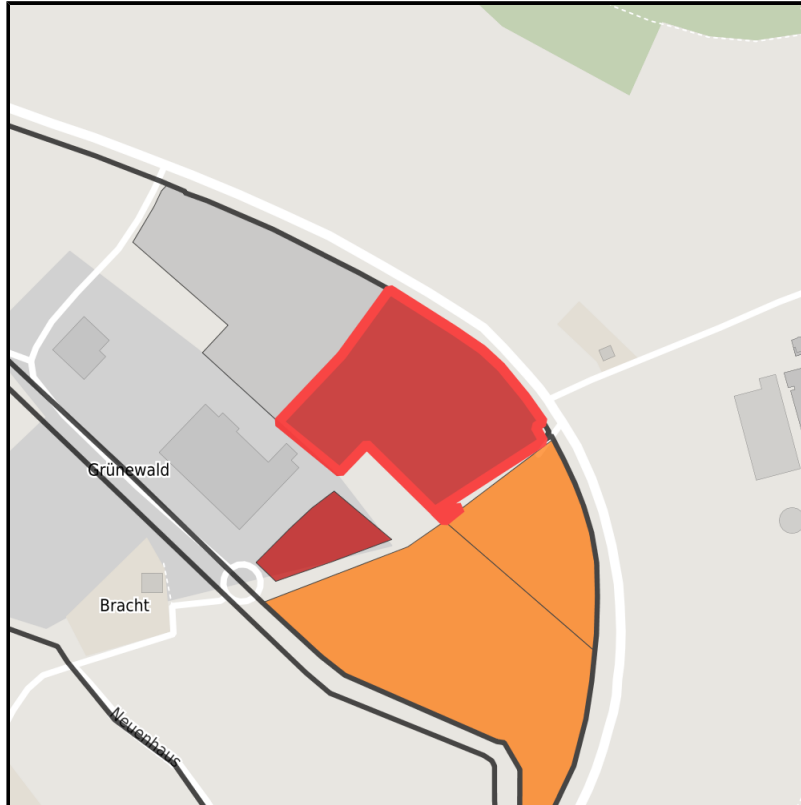

Interkommunales Gewerbegebiet Grünewald

Ort: Meinerzhagen

www.germansite.de

Regional overview

Municipal overview

Detail view

Parcel

Area size	18,000 m ²
Availability	Immediately available area
Area designation	Commercial zone
Divisible	No
24h operation	No

EXPOSÉ

Interkommunales Gewerbegebiet Grünewald

Ort: Meinerzhagen

www.germansite.de

Details on commercial zone

Area type

GE / GI

Links

<https://gws.blis-online.eu>

EG Grünewald

Transport infrastructure

Freeway	Autobahn	2.5 km
Airport	Flughafen	60 km
Port	Hafen	67 km

EXPOSÉ

Interkommunales Gewerbegebiet Grünewald

Ort: Meinerzhagen

Contact person