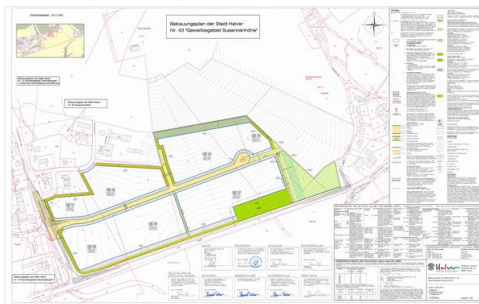

Gewerbegebiet Susannenhöhe

Ort: Halver

www.germansite.de

Regional overview

Municipal overview

Detail view

Parcel

Area size	3,000 m ²
Availability	Immediately available area
Area designation	Commercial zone
Divisible	No
24h operation	No

EXPOSÉ

Gewerbegebiet Susannenhöhe

Ort: Halver

www.germansite.de

Details on commercial zone

Area type

GE

Links

<https://gws.blis-online.eu>

Transport infrastructure

Freeway	Autobahn	15 km
Airport	Flughafen	50 km
Port	Hafen	50 km

EXPOSÉ

Gewerbegebiet Susannahöhe

Ort: Halver

Contact person

Markus Tempelmann