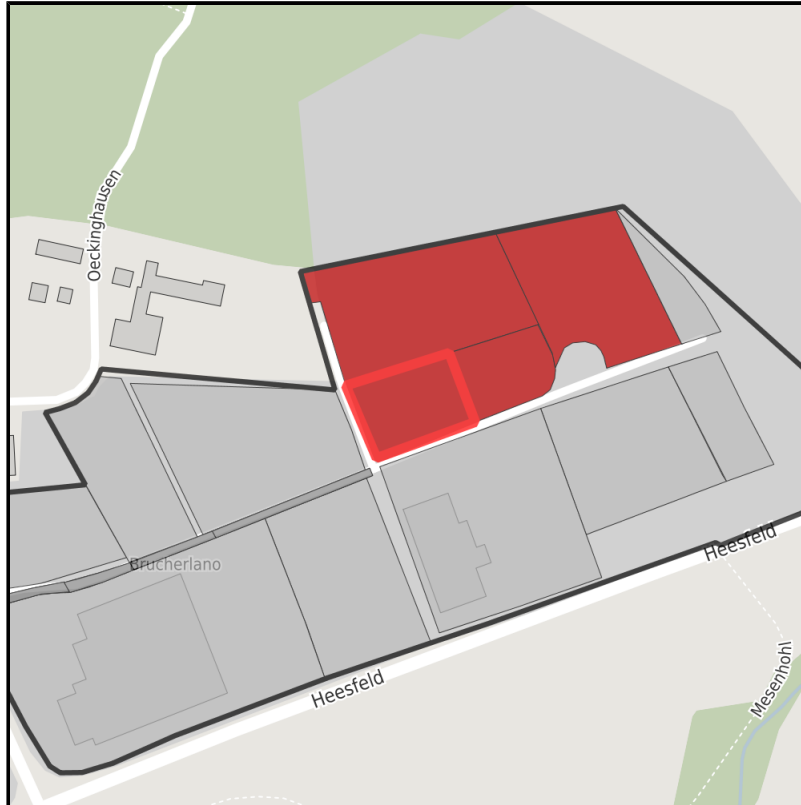

Gewerbegebiet Susannenhöhe

Ort: Halver

www.germansite.de

Regional overview

Municipal overview

Detail view

Parcel

Area size	3,000 m ²
Availability	Immediately available area
Area designation	Commercial zone
Divisible	No
24h operation	No

EXPOSÉ

Gewerbegebiet Susannenhöhe

Ort: Halver

www.germansite.de

Details on commercial zone

Area type

GE

Links

<https://gws.blis-online.eu>

Transport infrastructure

Freeway	Autobahn	15 km
Airport	Flughafen	50 km
Port	Hafen	50 km

EXPOSÉ

Gewerbegebiet Susannahöhe

Ort: Halver

Contact person

Markus Tempelmann