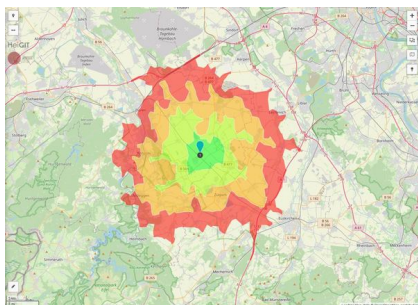

Industrial

tax 390.00 %

multiplier

Area type GE

Links

<https://www.gistra.de>

Erreichbarkeit in 20 Minuten: 140.000 Einwohner

Gewerbegebiet Vettweiss