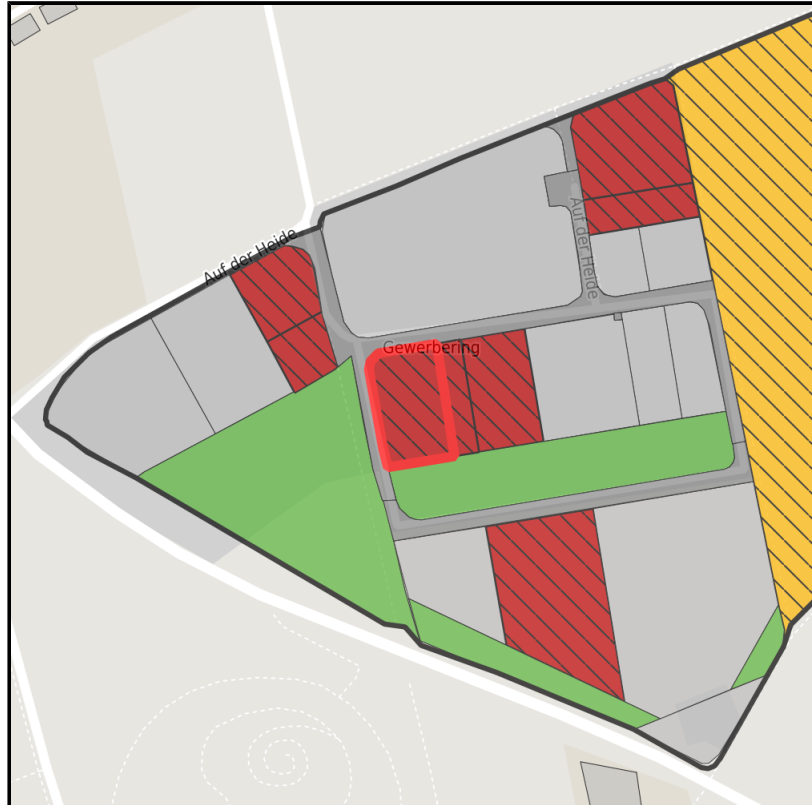

EXPOSÉ

Gewerbegebiet Auf der Heide

Ort: Merzenich

www.germansite.de

Regional overview

Municipal overview

Detail view

Parcel

Area size	3,000 m ²
Price	38.50 €/m ²
Availability	Immediately available area
Divisible	No
24h operation	No

EXPOSÉ

Gewerbegebiet Auf der Heide

Ort: Merzenich

Details on commercial zone

Industrial tax multiplier