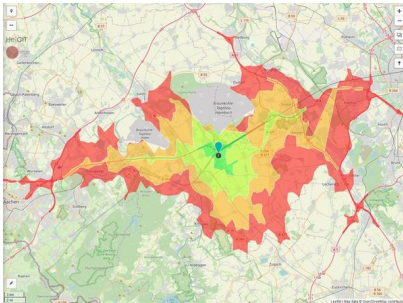

Area size	3,000 m ²
Price	38.50 €/m ²
Availability	Immediately available area
Divisible	No
24h operation	No

EXPOSÉ

Gewerbegebiet Auf der Heide

Ort: Merzenich

Details on commercial zone

Industrial tax multiplier

400.00 %

Area type

GE

Links

<https://www.gistra.de>

Erreichbarkeit in 20 Minuten: 417.000
Einwohner

Transport infrastructure

Freeway	A4	6 km
Airport	Köln-Bonn	55 km
Airport	Maastricht-Aachen	70 km
Port	Köln	50 km
Rail freight	Düren	6 km