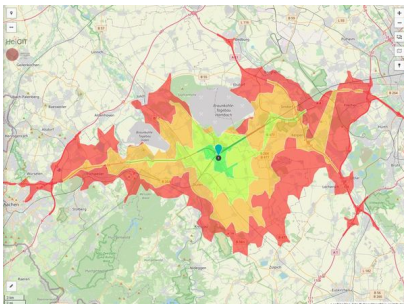

### Gewerbegebiet Auf der Heide

Ort: Merzenich

### Links

<https://www.gistra.de>

Erreichbarkeit in 20 Minuten: 417.000  
Einwohner