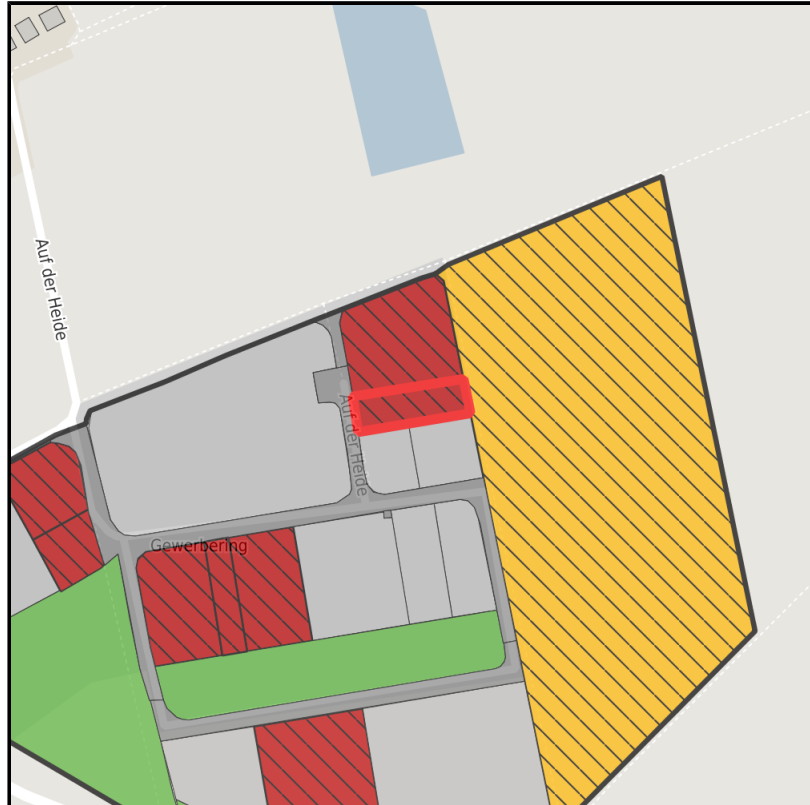

### Gewerbegebiet Auf der Heide

Ort: Merzenich

[www.germansite.de](http://www.germansite.de)

Regional overview

Municipal overview

Detail view

### Parcel

Area size	1,484 m <sup>2</sup>
Availability	Immediately available area
Divisible	No
24h operation	No

### Gewerbegebiet Auf der Heide

Ort: Merzenich