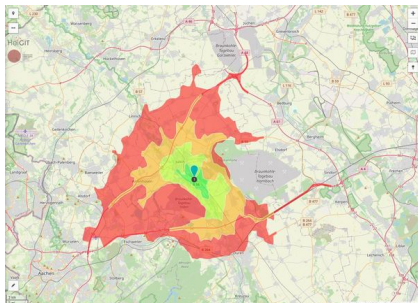

EXPOSÉ

Gewerbe- und Industriegebiet Jülich-Süd (Waldstraße)

Ort: Jülich

www.germansite.de

Regional overview

Municipal overview

Detail view

Parcel

Area size	29,919 m ²
Availability	Available area within short term (< 2 years)
Divisible	Yes
24h operation	No

Gewerbe- und Industriegebiet Jülich-Süd (Waldstraße)**Ort: Jülich**www.germansite.de**Details on commercial zone**

Erreichbarkeit in 20 Minuten: 183.000
Einwohner

Transport infrastructure

Freeway	A44	5 km
Freeway	A4	10 km
Airport	Köln-Bonn	55 km
Port	Köln	50 km
Rail freight	Düren	10 km

EXPOSÉ

Gewerbe- und Industriegebiet Jülich-Süd (Waldstraße)