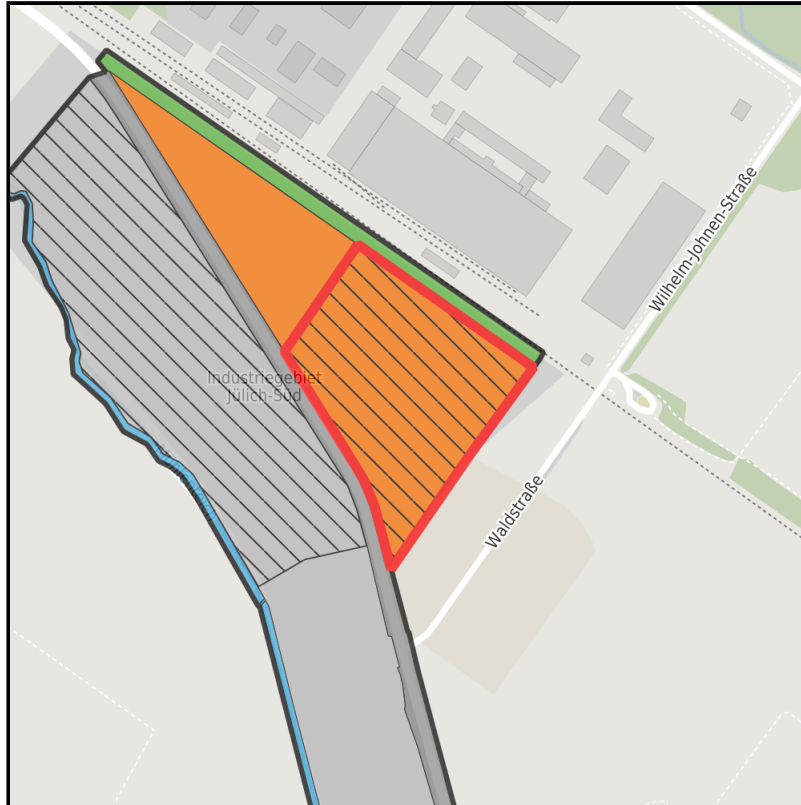

EXPOSÉ

Gewerbe- und Industriegebiet Jülich-Süd (Waldstraße)

Ort: Jülich

www.germansite.de

Regional overview

Municipal overview

Detail view

Parcel

Area size	29,919 m ²
Availability	Available area within short term (< 2 years)
Divisible	Yes
24h operation	No

Gewerbe- und Industriegebiet Jülich-Süd (Waldstraße)**Ort: Jülich**www.germansite.de**Details on commercial zone**