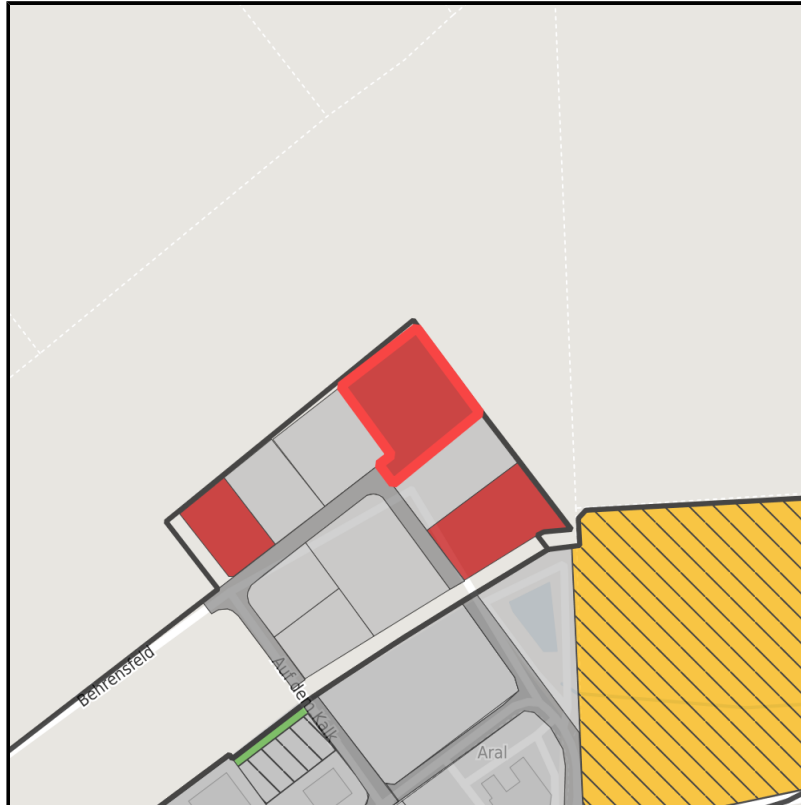

### Erweiterung Gewerbegebiet Monzenbend

Ort: Mechernich

[www.germansite.de](http://www.germansite.de)

Regional overview

Municipal overview

Detail view

### Parcel

Area size	4,400 m <sup>2</sup>
Availability	Immediately available area
Area designation	Commercial zone
Divisible	No
24h operation	No