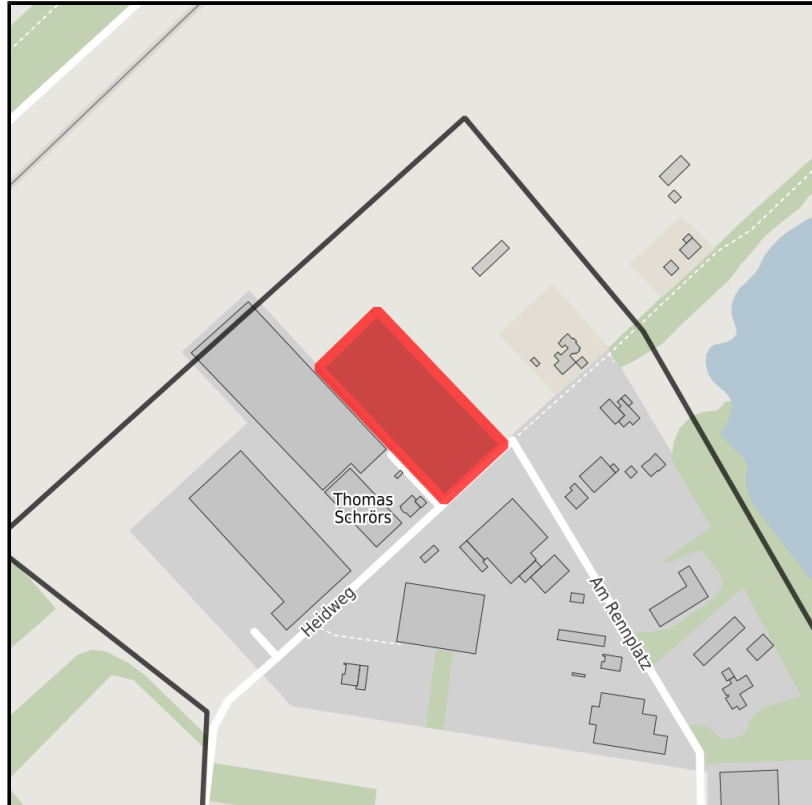

EXPOSÉ

Heidweg (Nettetal-Leuth)

Ort: Nettetal

Regional overview

Municipal overview

Detail view

EXPOSÉ

Heidweg (Nettetal-Leuth)

Ort: Nettetal

www.germansite.de

Parcel

Area size	7,442 m ²
Availability	Immediately available area
Divisible	No
24h operation	Yes

Heidweg_Nettetal_Leuth_Industriegru

Heidweg_Nettetal_Leuth_Industriegru

Details on commercial zone