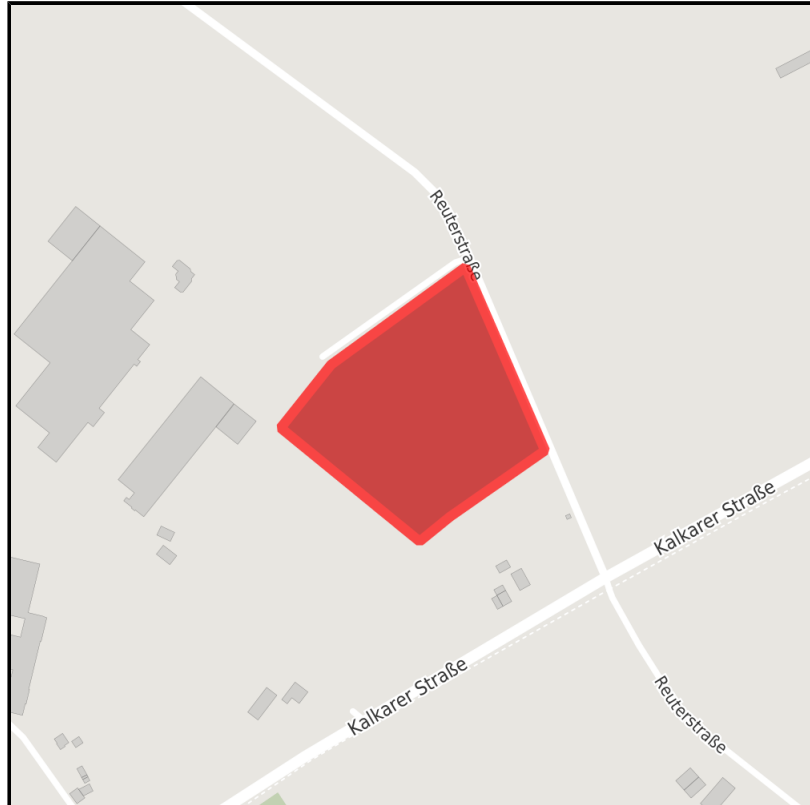

EXPOSÉ

Gewerbegebiet Goch-Pfalzdorf

Ort: Goch

Regional overview

Municipal overview

Detail view

Details on commercial zone

Total available area	14,000 m ² (3.5 acres)
Minimum available area	7,000 m ² (1.7 acres)
Price	from 36.50 € / m ²
Area type	GI / GE

Transport infrastructure

Freeway	A57	5 km
Airport	Weeze	17 km
Airport	Düsseldorf	75 km
Port	Rheinhafen Emmerich	20 km
Rail freight	Emmerich	20 km

EXPOSÉ

Gewerbegebiet Goch-Pfalzdorf

Ort: Goch

Contact person