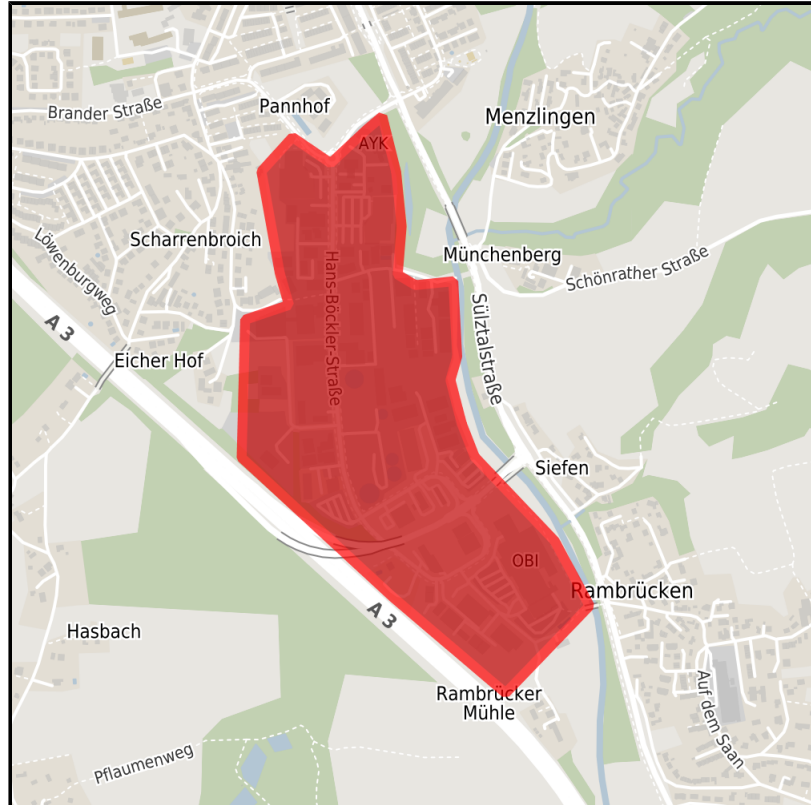

EXPOSÉ

Gewerbegebiet Scharrenbroich

Ort: Rösrath

Regional overview

Municipal overview

Detail view

Details on commercial zone

Total available area	0 m ² (0.0 acres)
Minimum available area	Freely divisible
Area type	GE

Transport infrastructure

Freeway	BAB 3	0.5 km
Freeway	BAB 4	10 km
Airport	Köln-Bonn Airport	11 km

EXPOSÉ

Gewerbegebiet Scharrenbroich

Ort: Rösrath

Contact person

Christoph Herrmann

Stadt Rösrath