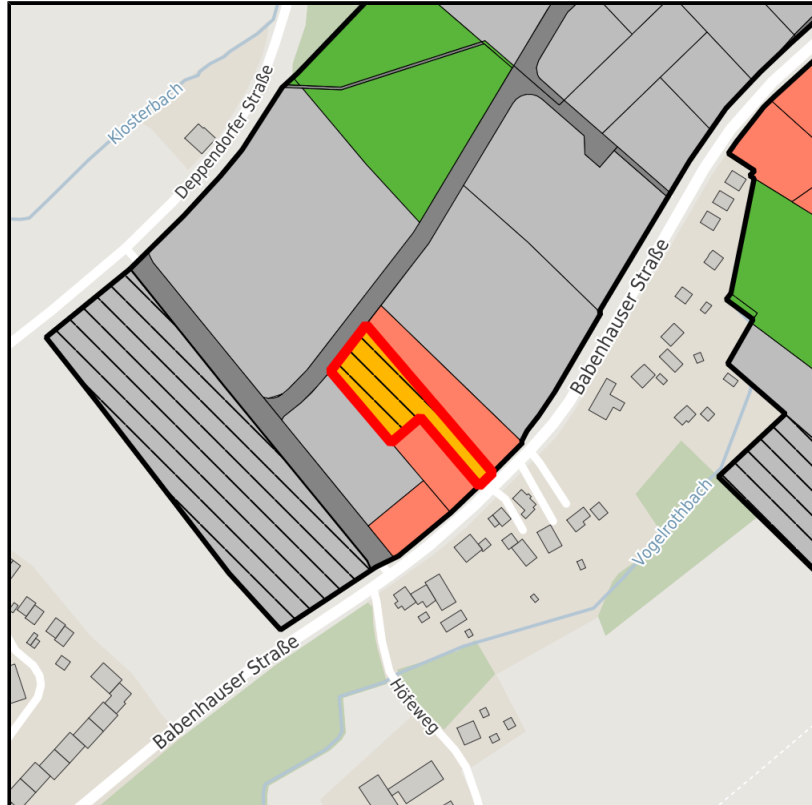

EXPOSÉ

Gewerbegebiet Höfeweg / Auf dem Esch

Ort: Bielefeld

www.germansite.de

Regional overview

Municipal overview

Detail view

Parcel

Area size	2,981 m ²
Availability	Available area within medium term (2-5 years)
Area designation	Commercial zone
Divisible	No
24h operation	No

Details on commercial zone

Industrial tax multiplier	480.00 %
Area type	GE

Links

<https://bielefeld.blis-online.eu>

EXPOSÉ

Gewerbegebiet Höfeweg / Auf dem Esch

Ort: Bielefeld

Transport infrastructure

Freeway	A33	13 km
Freeway	A2	15 km
Airport	Paderborn / Lippstadt	70 km
Airport	Münster / Osnabrück	88 km