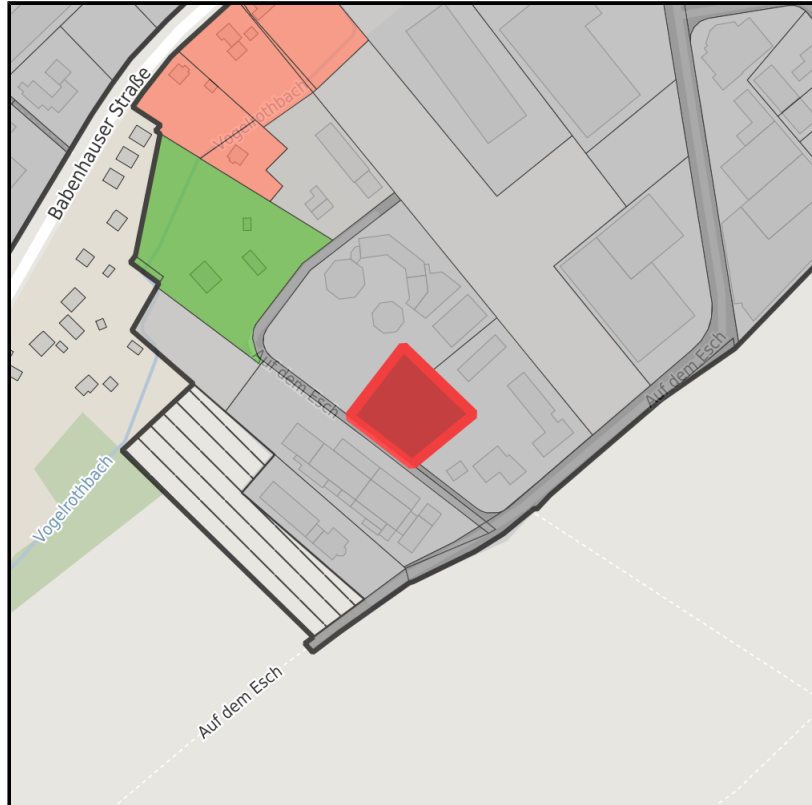

EXPOSÉ

Gewerbegebiet Höfeweg / Auf dem Esch

Ort: Bielefeld

www.germansite.de

Regional overview

Municipal overview

Detail view

Parcel

Area size	2,606 m ²
Availability	Immediately available area
Divisible	No
24h operation	No

Luftbild

Amtliche Basiskarte

EXPOSÉ

Gewerbegebiet Höfeweg / Auf dem Esch

Ort: Bielefeld

Details on commercial zone

Industrial tax multiplier	480.00 %
Area type	GE