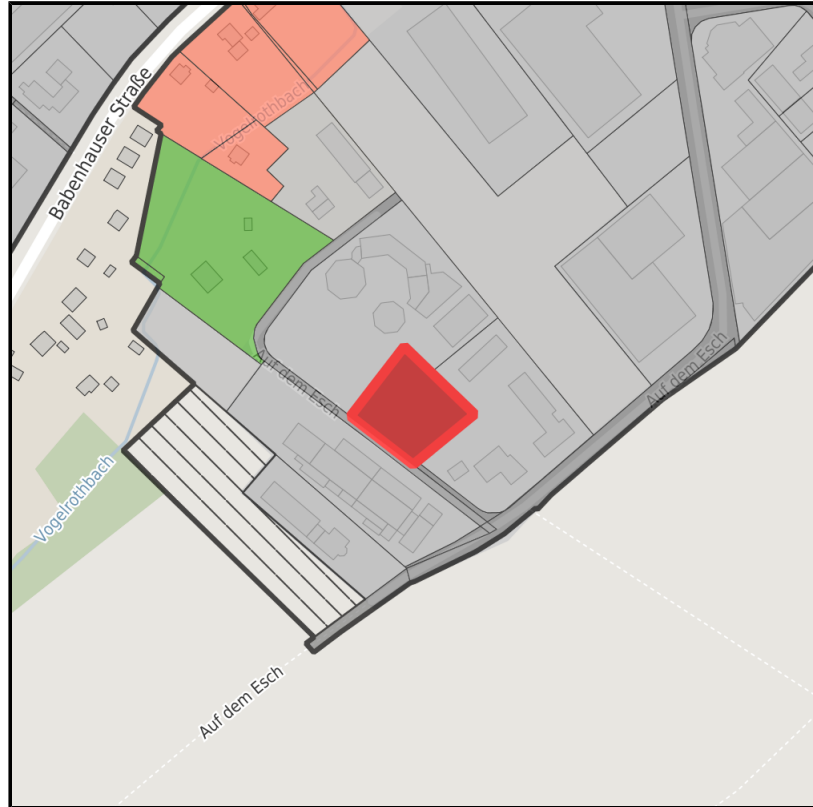

## Gewerbegebiet Höfeweg / Auf dem Esch

Ort: Bielefeld

[www.germansite.de](http://www.germansite.de)

Regional overview

Municipal overview

Detail view

### Parcel

Area size	2,606 m <sup>2</sup>
Availability	Immediately available area
Divisible	No
24h operation	No

Luftbild

Amtliche Basiskarte

## EXPOSÉ

**Gewerbegebiet Höfeweg / Auf dem Esch**

**Ort: Bielefeld**