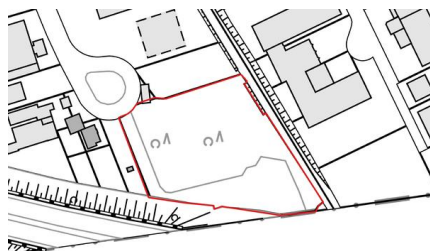

Amtliche Basiskarte