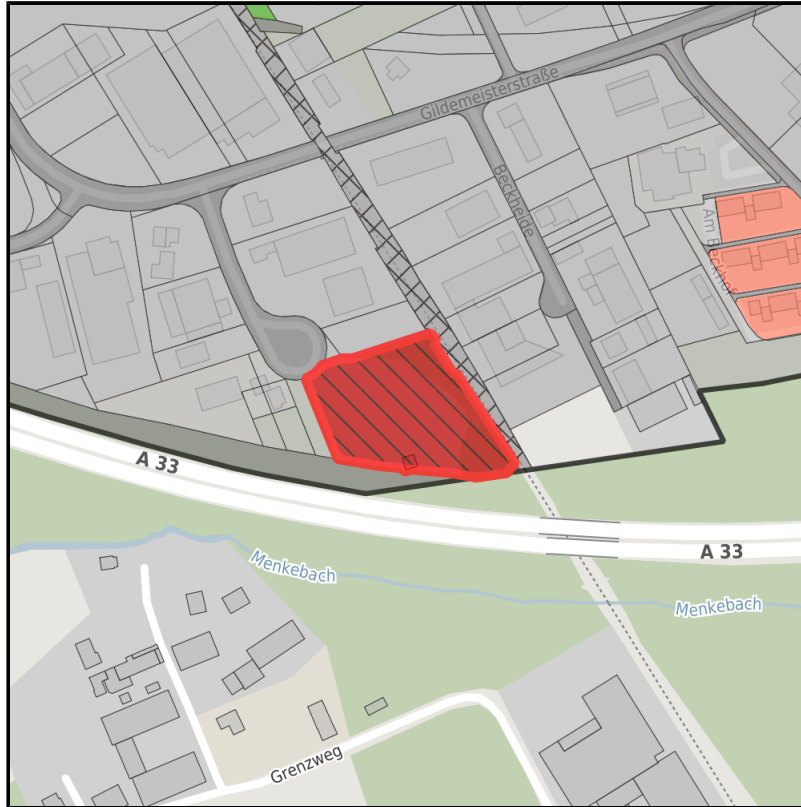

Detail view