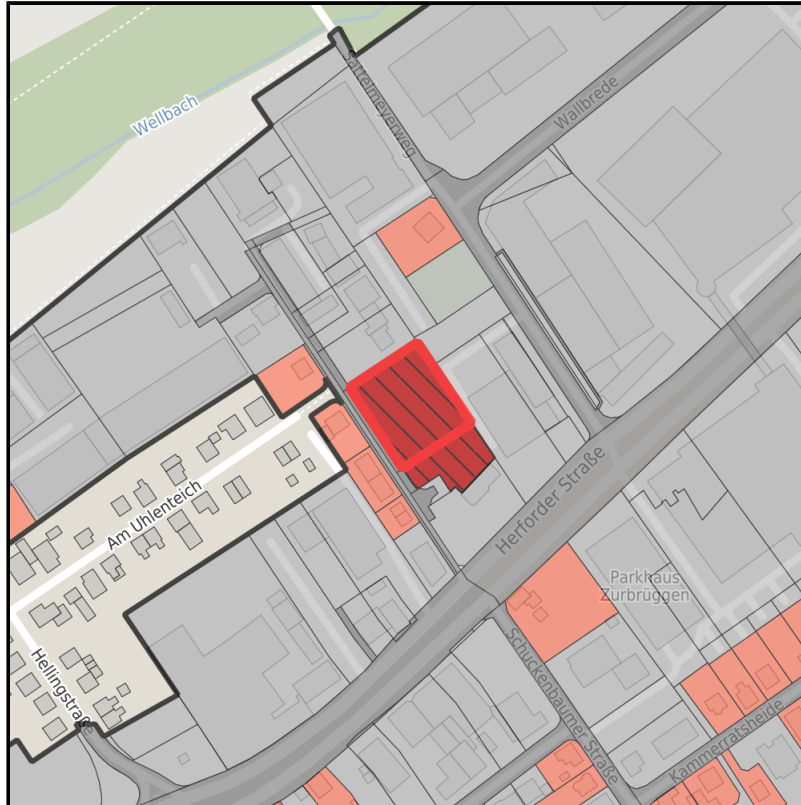

### Gewerbegebiet Herforder Straße / Eckendorfer Straße

Ort: Bielefeld

[www.germansite.de](http://www.germansite.de)

Regional overview

Municipal overview

Detail view

### Parcel

Area size	2,840 m <sup>2</sup>
Availability	Immediately available area
Area designation	Commercial zone
Divisible	No
24h operation	No

## EXPOSÉ

**Gewerbegebiet Herforder Straße / Eckendorfer Straße**

**Ort: Bielefeld**

[www.germansite.de](http://www.germansite.de)