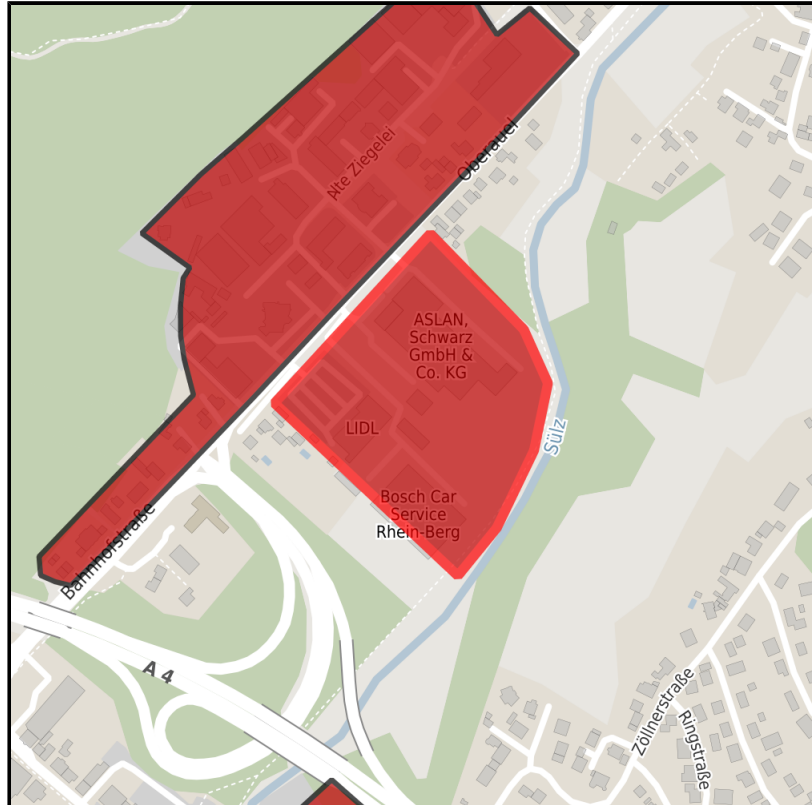

**EXPOSÉ**

**Gewerbegebiet Bahnhofstraße**

**Ort: Overath**

www.germansite.de

Regional overview

Municipal overview

Detail view

**Details on commercial zone**

Total available area	0 m <sup>2</sup> (0.0 acres)
Minimum available area	Freely divisible
Information on purchase price	on demand
Area type	GE

**Transport infrastructure**

Freeway	A4 Anschlussstelle Unterreschbach	0 km
Airport	Köln-Bonn	26 km
Port	Köln-Niehl	20 km
Rail freight	Köln-Deutzerfeld	20 km

## EXPOSÉ

**Gewerbegebiet Bahnhofstraße**

**Ort: Overath**