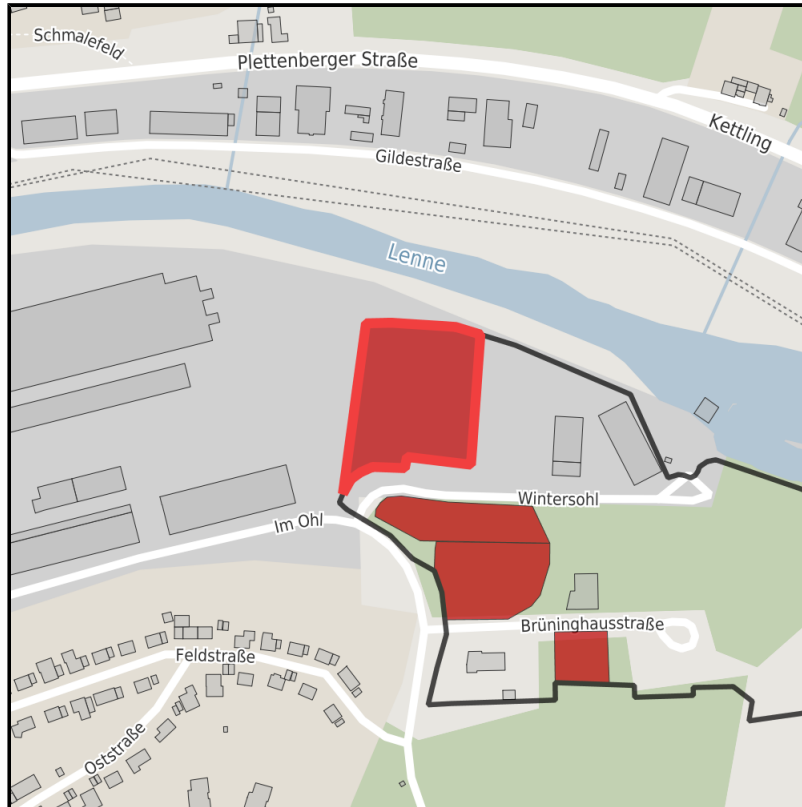

EXPOSÉ

Gewerbe- Industriegebiet Wintersohl

Ort: Werdohl

www.germansite.de

Regional overview

Municipal overview

Detail view

Parcel

Area size	7,000 m ²
Availability	Immediately available area
Area designation	Commercial zone , Industrial area
Divisible	No
24h operation	No

Details on commercial zone

Area type GE

Links

<https://gws.blis-online.eu>

EXPOSÉ

Gewerbe- Industriegebiet Wintersohl

Ort: Werdohl

Transport infrastructure

Freeway	Autobahn	13 km
Airport	Flughafen	50 km

Contact person

Thomas Schroeder
Stadt Werdohl
Goethestraße 51
58791 Werdohl
Germany
+49 2392 917-220
+49 2392 917-279
t.schroeder@werdohl.de
<http://www.werdohl.de>