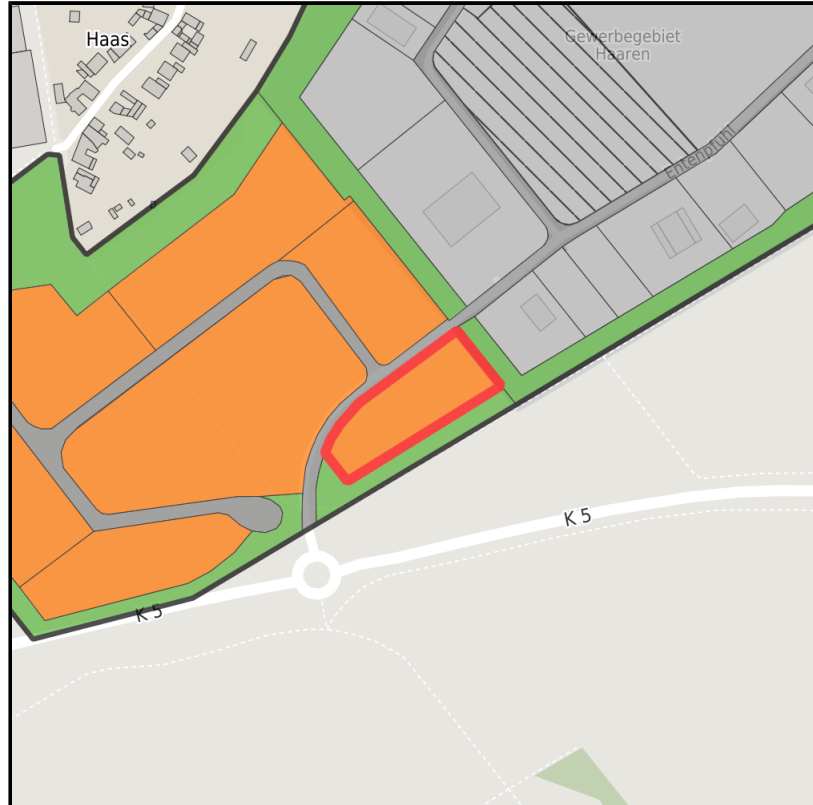

## Gewerbegebiet Haaren

Ort: Waldfeucht

Regional overview

Municipal overview

Detail view

### Parcel

Area size	4,963 m <sup>2</sup>
Availability	Available area within short term (< 2 years)
Divisible	No
24h operation	No

**Gewerbegebiet Haaren****Ort: Waldfeucht**

www.germansite.de

**Details on commercial zone**