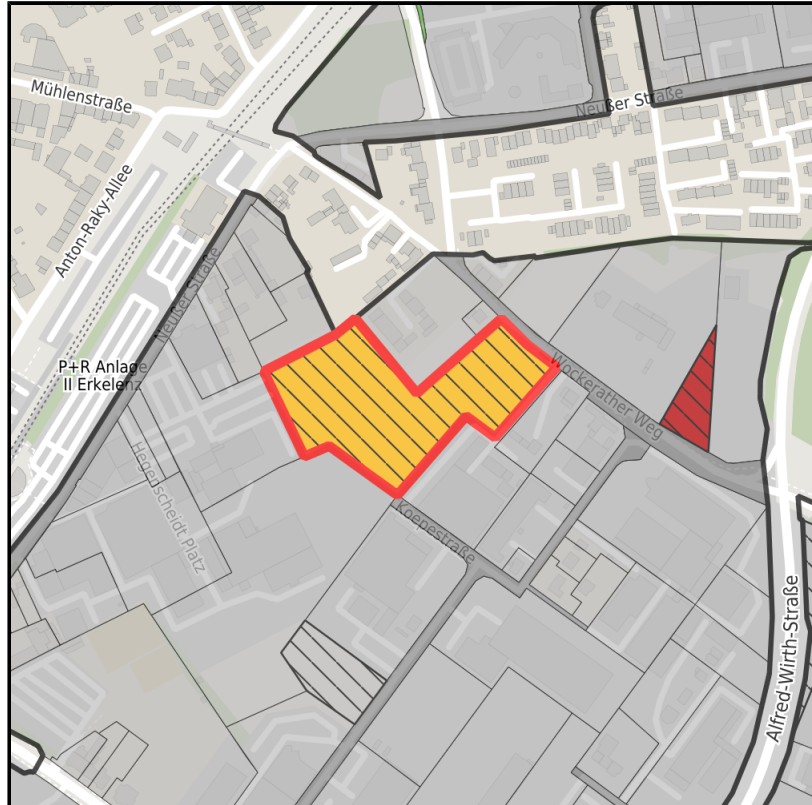

EXPOSÉ

Gewerbegebiet Erkelenz-Ost

Ort: Erkelenz

www.germansite.de

Regional overview

Municipal overview

Detail view

Parcel

Area size	17,470 m ²
Availability	Available area within medium term (2-5 years)
Divisible	No
24h operation	No

EXPOSÉ

Gewerbegebiet Erkelenz-Ost

Ort: Erkelenz

Details on commercial zone

Tradition & progress!