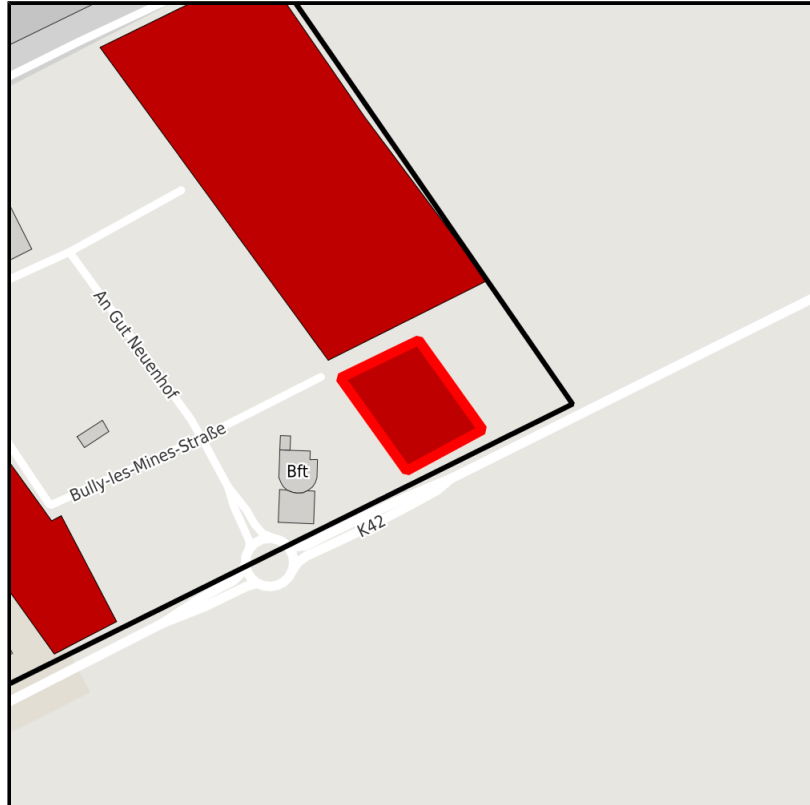

EXPOSÉ

Gewerbegebiet Elsdorf-Oststraße

Ort: Elsdorf

www.germansite.de

Regional overview

Municipal overview

Detail view

Parcel

Area size	3,700 m ²
Availability	Immediately available area
Divisible	Yes
24h operation	Yes

Details on commercial zone

Type of building use: Commercial area (GE)

Area type GE

EXPOSÉ

Gewerbegebiet Elsdorf-Oststraße