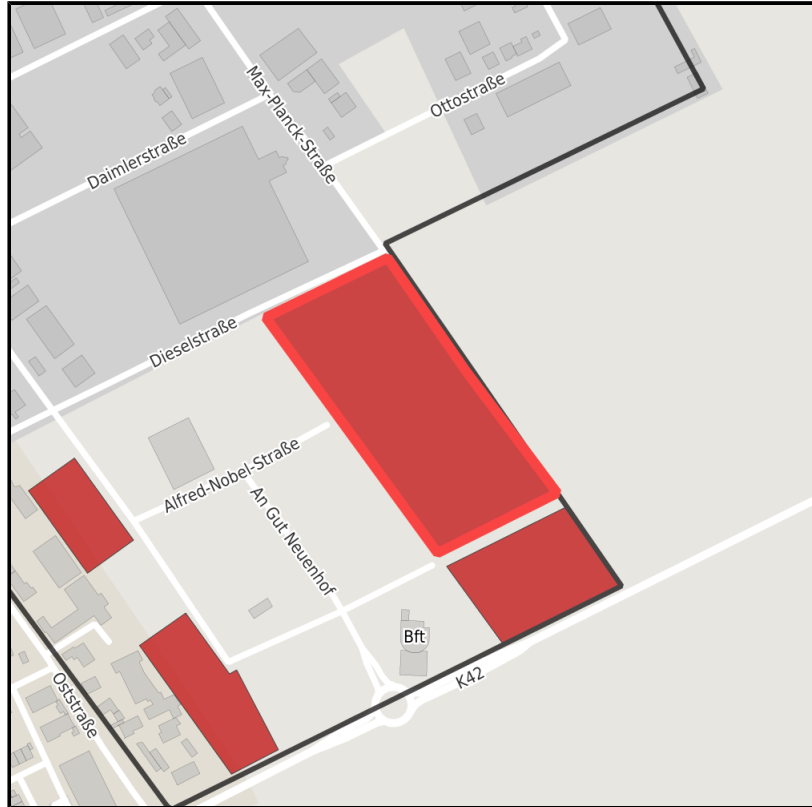

EXPOSÉ

Gewerbegebiet Elsdorf-Oststraße

Ort: Elsdorf

www.germansite.de

Regional overview

Municipal overview

Detail view

Parcel

Area size	26,679 m ²
Availability	Immediately available area
Divisible	Yes
24h operation	Yes

Details on commercial zone

Type of building use: Commercial area (GE)

Area type GE

EXPOSÉ

Gewerbegebiet Elsdorf-Oststraße

Ort: Elsdorf

Transport infrastructure

Freeway	A 61 Anschlussstelle Bergheim/Elsdorf	1.5 km
Airport	Köln Bonn Airport	50 km
Port	Köln-Niehl	47 km

Contact person

Alexander Sobotta

Stadt Elsdorf

Wirtschaftsförderung