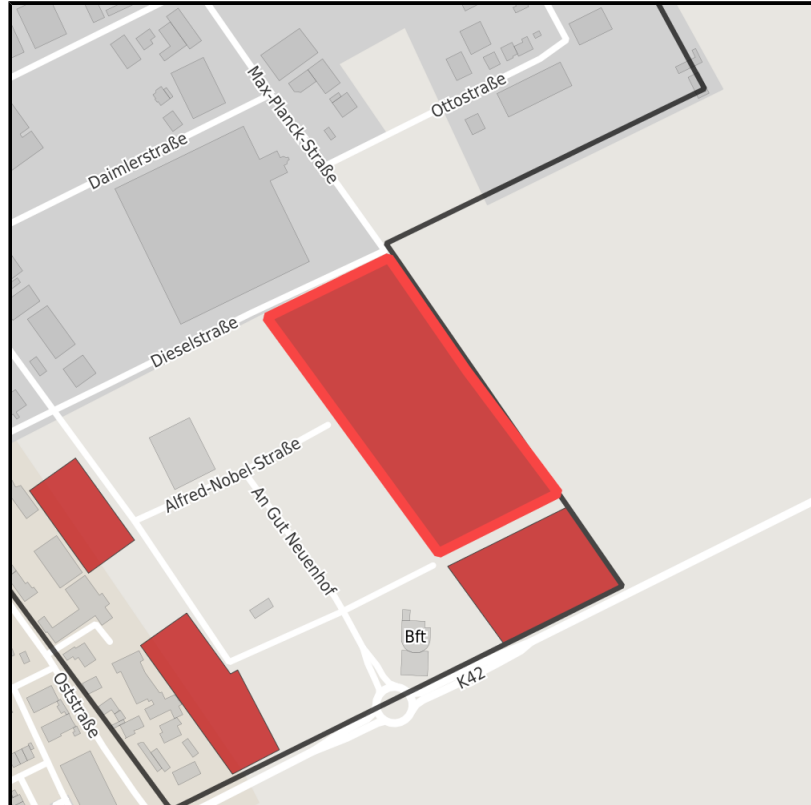

EXPOSÉ

Gewerbegebiet Elsdorf-Oststraße

Ort: Elsdorf

www.germansite.de

Regional overview

Municipal overview

Detail view

Parcel

| | |
|---------------|----------------------------|
| Area size | 26,679 m ² |
| Availability | Immediately available area |
| Divisible | Yes |
| 24h operation | Yes |

Details on commercial zone

Type of building use: Commercial area (GE)

Area type GE

EXPOSÉ

Gewerbegebiet Elsdorf-Oststraße

Ort: Elsdorf

Transport infrastructure

| | | |
|---------|---------------------------------------|--------|
| Freeway | A 61 Anschlussstelle Bergheim/Elsdorf | 1.5 km |
| Airport | Köln Bonn Airport | 50 km |
| Port | Köln-Niehl | 47 km |