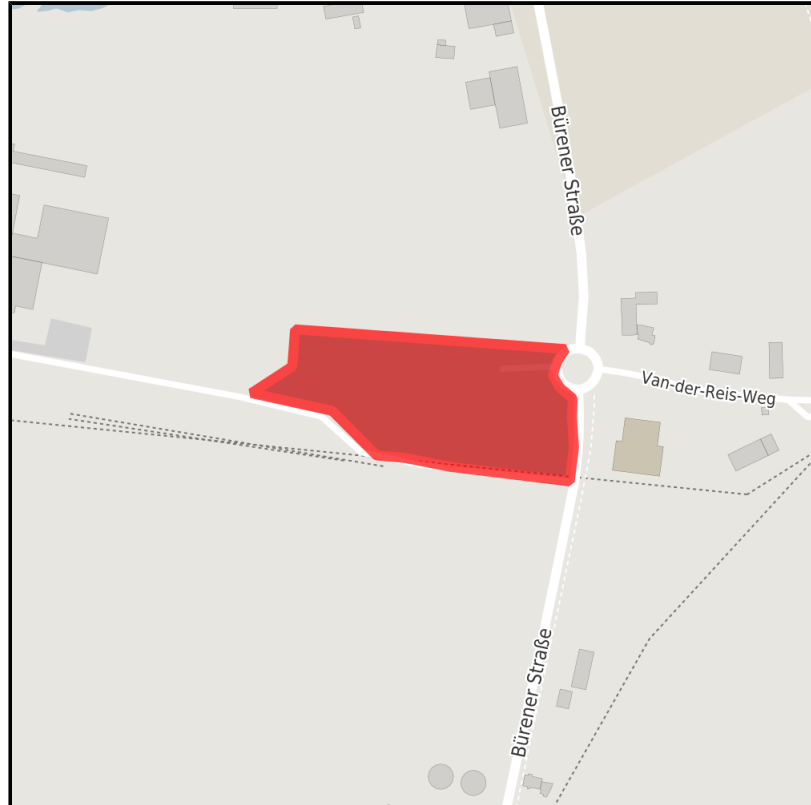

EXPOSÉ

Gewerbe-/Industriegebiet Fortunastraße

Ort: Geseke

www.germansite.de

Regional overview

Municipal overview

Detail view

Details on commercial zone

Convenient location on the A44 freeway feeder road

Total available area	18,000 m ² (4.4 acres)
Minimum available area	2,500 m ² (0.6 acres)
Price	30.00 € / m ²
Area type	GI / GE

Transport infrastructure

Freeway	A 44	2 km
Airport	Flughafen Paderborn-Lippstadt	11 km
Port	Hamm	60 km
Rail freight	DB-Strecke Hamm-Paderborn (Paderborn)	18 km

EXPOSÉ

Gewerbe-/Industriegebiet Fortunastraße

Ort: Geseke

Contact person