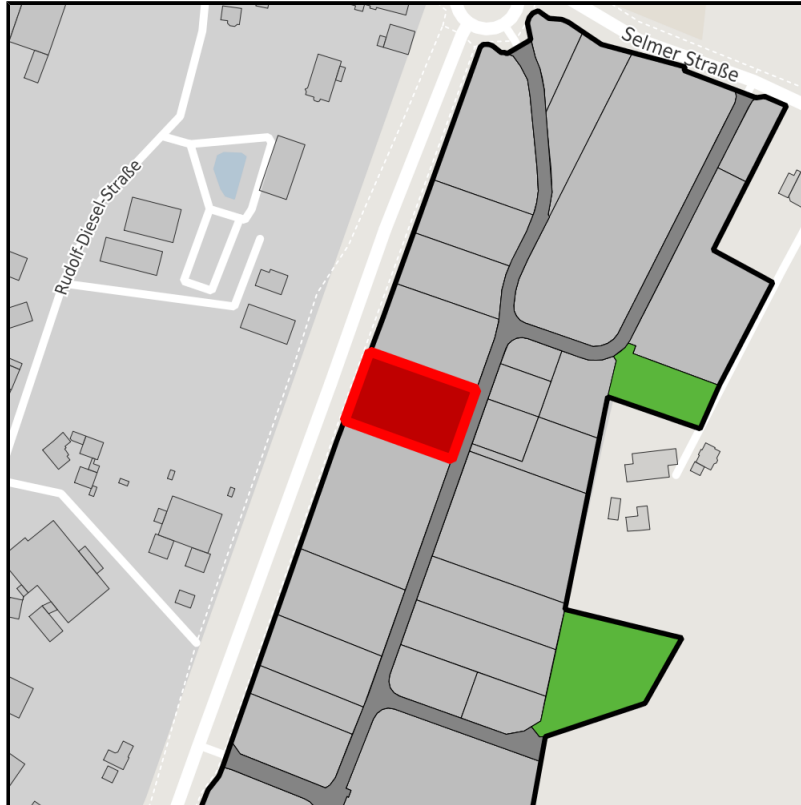

EXPOSÉ

Gewerbegebiet Olfen-Ost I

Ort: Olfen

Regional overview

Municipal overview

Detail view

Parcel

Area size	3,100 m ²
Price	50.00 €/m ²
Availability	Immediately available area
Divisible	No
24h operation	No

Details on commercial zone

Industrial tax multiplier	410.00 %
Area type	GE / GI

Links

<https://muensterland.blis-online.eu>

EXPOSÉ

Gewerbegebiet Olfen-Ost I

Ort: Olfen

Transport infrastructure