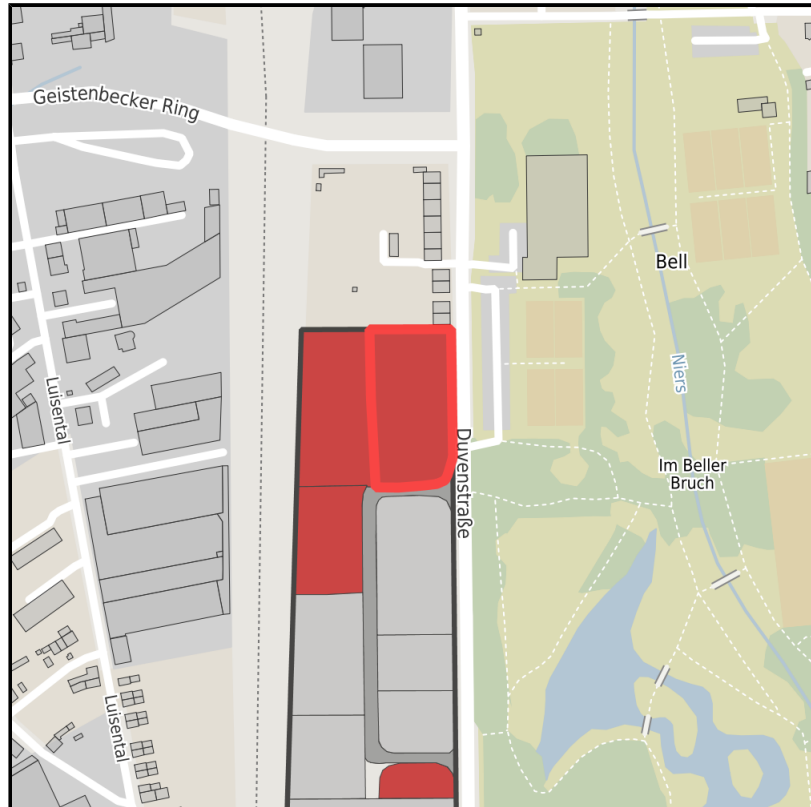

EXPOSÉ

Mülforter Zeugdruckerei

Ort: Mönchengladbach

Regional overview

Municipal overview

Detail view

Parcel

Area size	5,200 m ²
Availability	Immediately available area
Divisible	No
24h operation	No

EXPOSÉ

Mülforter Zeugdruckerei

Ort: Mönchengladbach

Details on commercial zone

Area type

GE / GI

Mülforter Zeugdruckerei

Transport infrastructure