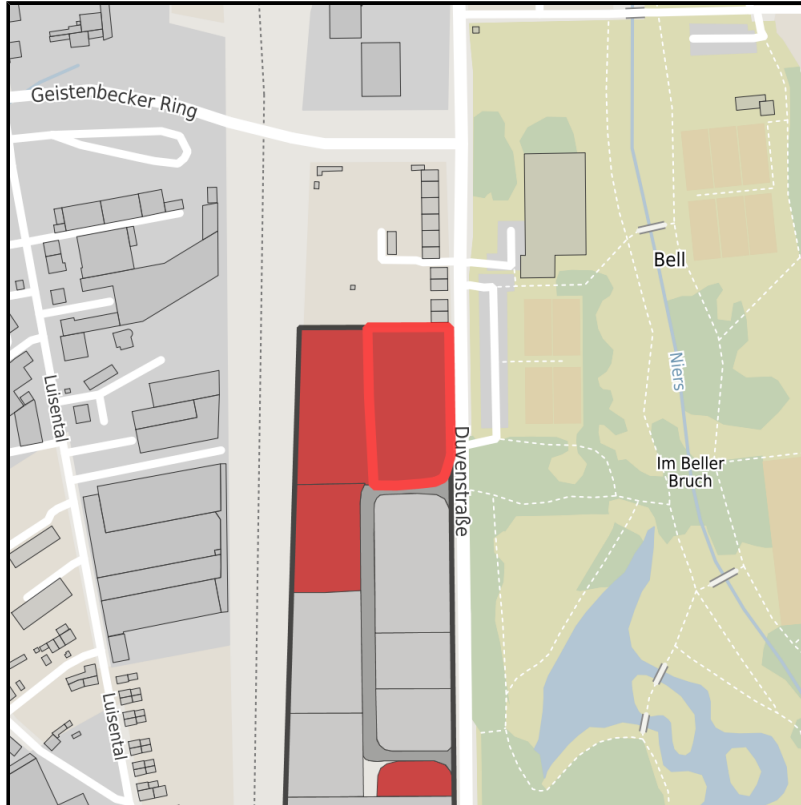

EXPOSÉ

Mülforter Zeugdruckerei

Ort: Mönchengladbach

Regional overview

Municipal overview

Detail view

Parcel

Area size	5,200 m ²
Availability	Immediately available area
Divisible	No
24h operation	No

EXPOSÉ

Mülforter Zeugdruckerei

Ort: Mönchengladbach

Details on commercial zone

Area type

GE / GI

Mülforter Zeugdruckerei

Transport infrastructure