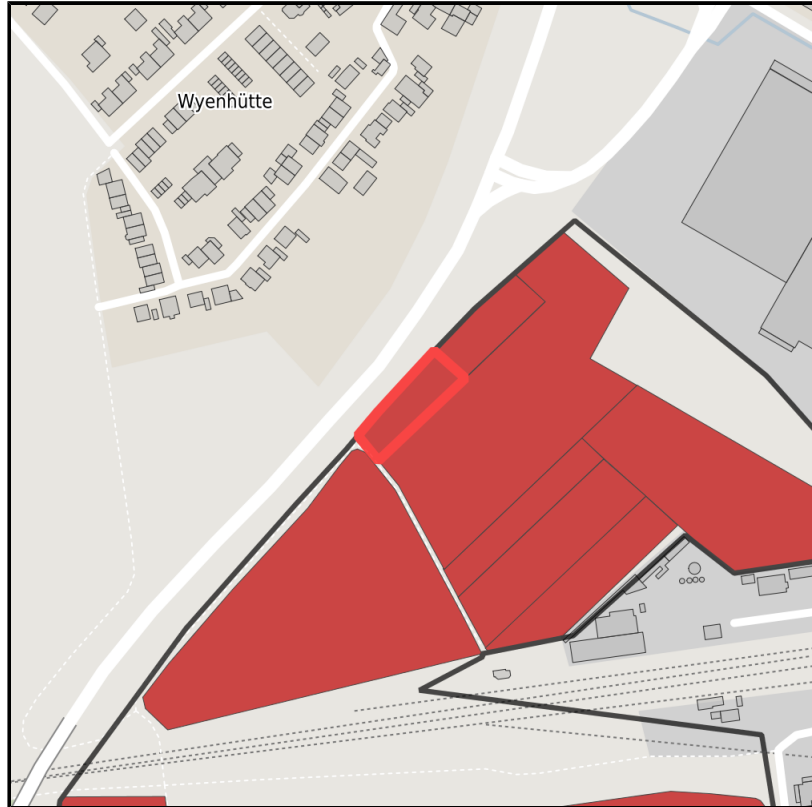

## Rheindahlen

Ort: Mönchengladbach

Regional overview

Municipal overview

Detail view

### Parcel

Area size	1,657 m <sup>2</sup>
Availability	Immediately available area
Divisible	No
24h operation	No

### Rheindahlen

Ort: Mönchengladbach