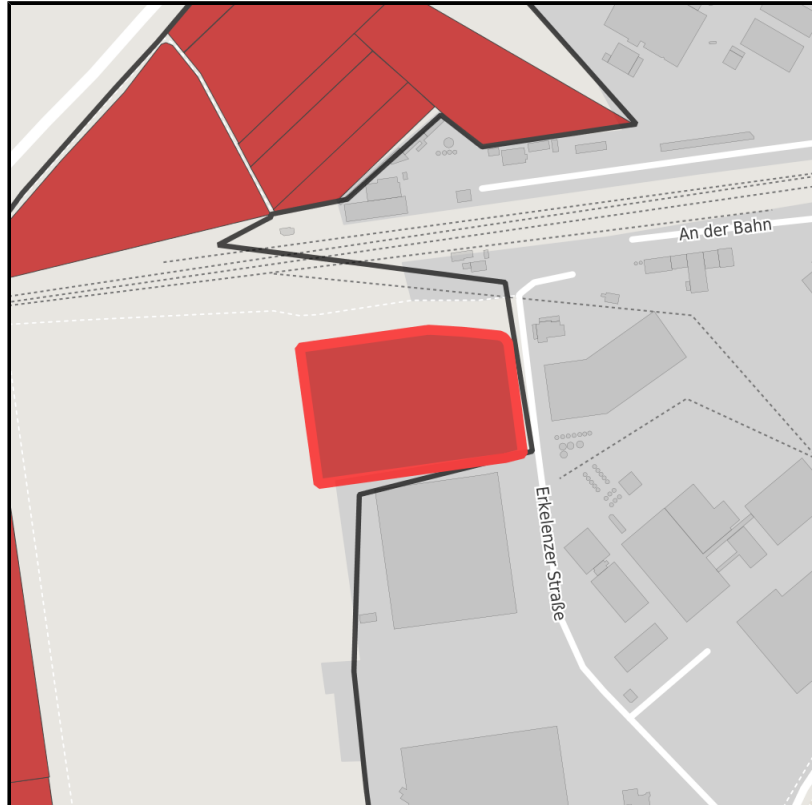

## Rheindahlen

Ort: Mönchengladbach

Regional overview

Municipal overview

Detail view

### Parcel

Area size	14,800 m <sup>2</sup>
Availability	Immediately available area
Divisible	No
24h operation	No

### Rheindahlen

Ort: Mönchengladbach