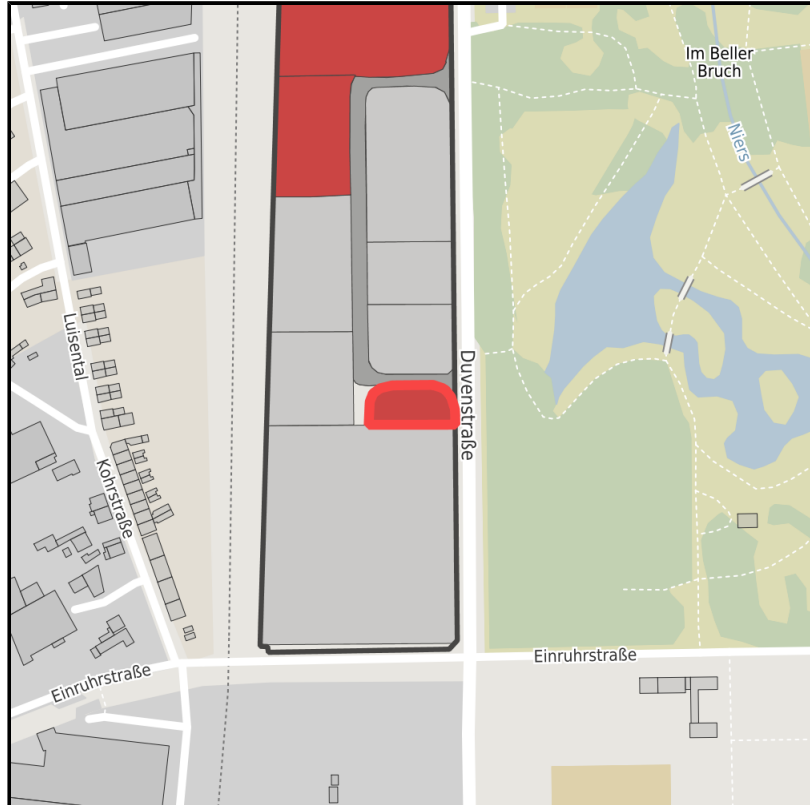

EXPOSÉ

Mülforter Zeugdruckerei

Ort: Mönchengladbach

Regional overview

Municipal overview

Detail view

Parcel

Area size	1,080 m ²
Availability	Immediately available area
Divisible	No
24h operation	No

EXPOSÉ

Mülforter Zeugdruckerei

Ort: Mönchengladbach

Details on commercial zone

Area type

GE / GI

Mülforter Zeugdruckerei

Transport infrastructure