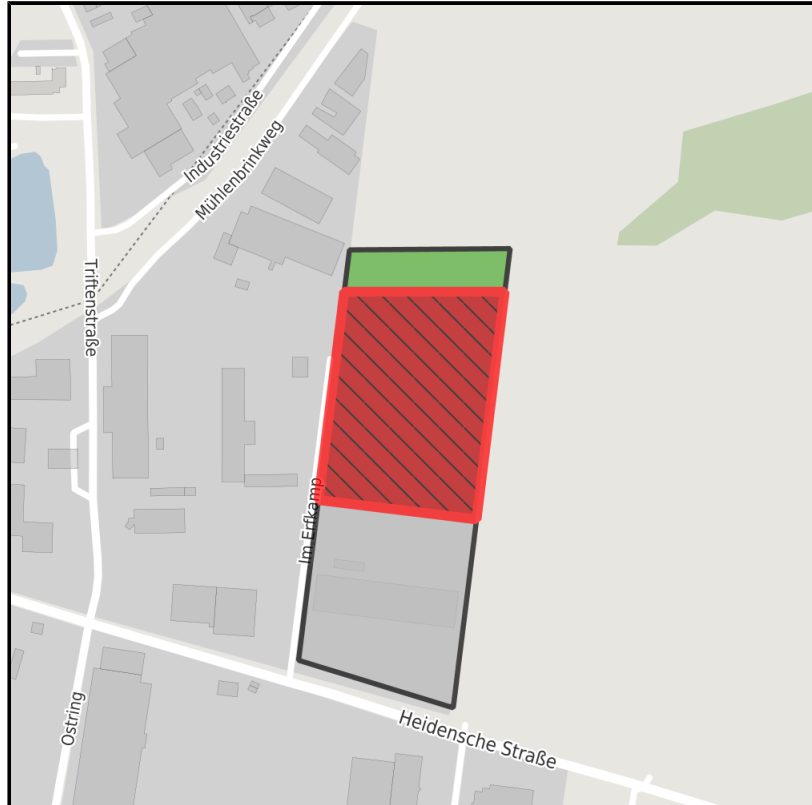

## Erfkamp

### Ort: Lage

Regional overview

Municipal overview

Detail view

## Parcel

Area size	17,175 m <sup>2</sup>
Availability	Immediately available area
Divisible	No
24h operation	No

## EXPOSÉ

**Erfkamp**

**Ort: Lage**