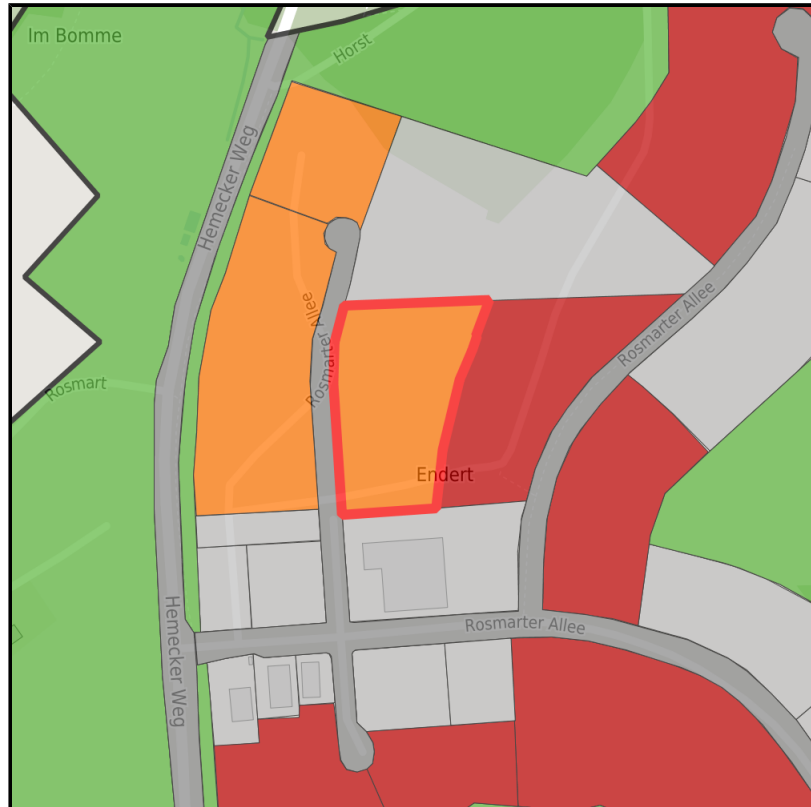

EXPOSÉ

Märkischer Gewerbepark Rosmart

Ort: Altena

Regional overview

Municipal overview

Detail view

Parcel

Area size	12,000 m ²
Availability	Available area within short term (< 2 years)
Divisible	No
24h operation	No

EXPOSÉ

Märkischer Gewerbepark Rosmart

Ort: Altena

Details on commercial zone

Ideal location conditions for your company - Märkischer Gewerbepark Rosmart

Area type

GE / GI

Gewerbepark

Lageplan

Transport infrastructure

Freeway

Autobahn

2 km

Airport

Flughafen

40 km