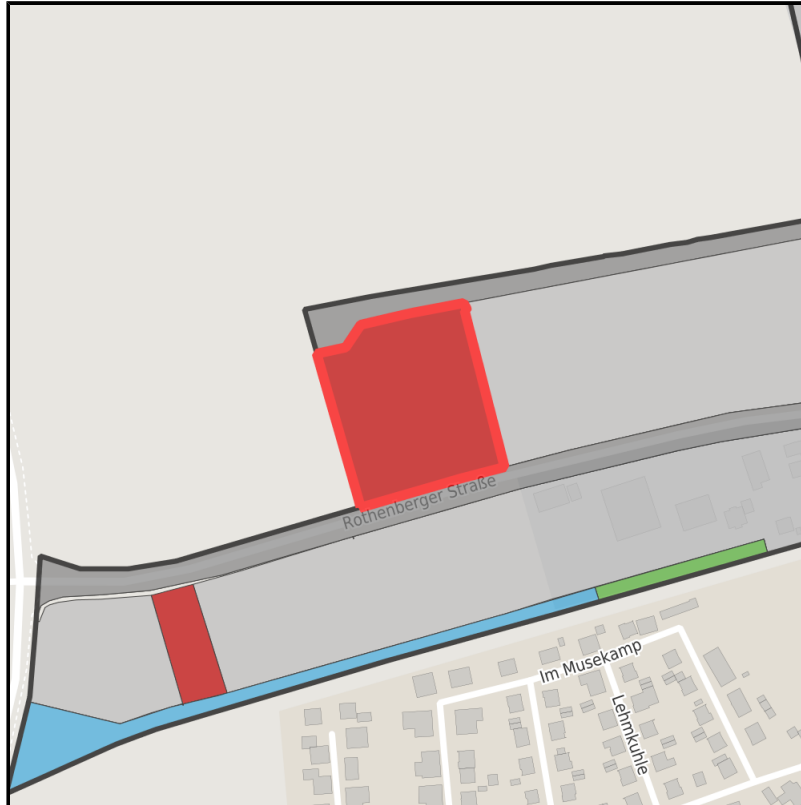

EXPOSÉ

Gewerbegebiet Wettringen

Ort: Wettringen

Regional overview

Municipal overview

Detail view

Parcel

Area size	12,200 m ²
Price	22.00 €/m ²
Availability	Immediately available area
Area designation	Commercial zone
Divisible	Yes
24h operation	No

Gewerbegebiet Wettringen

Ort: Wettringen

www.germansite.de

Details on commercial zone

Gewerbegebiet Wettringen

The development plan guarantees the investors most extensive design freedom.

Industrial tax multiplier

375.00 %

Area type

GE / GI / MI

Links

<https://muensterland.blis-online.eu>

Industriegebiet 170828 (18).JPG

Industriegebiet 170828 (17).JPG

Transport infrastructure

Freeway	A 31	12 km
Freeway	A 30	15 km
Airport	Münster/Osnabrück	25 km
Port	Kanalhafen Rheine	30 km
Rail freight	Rheine	12 km

EXPOSÉ

Gewerbegebiet Wettringen

Ort: Wettringen

Contact person

Markus Rehers

Gemeinde Wettringen