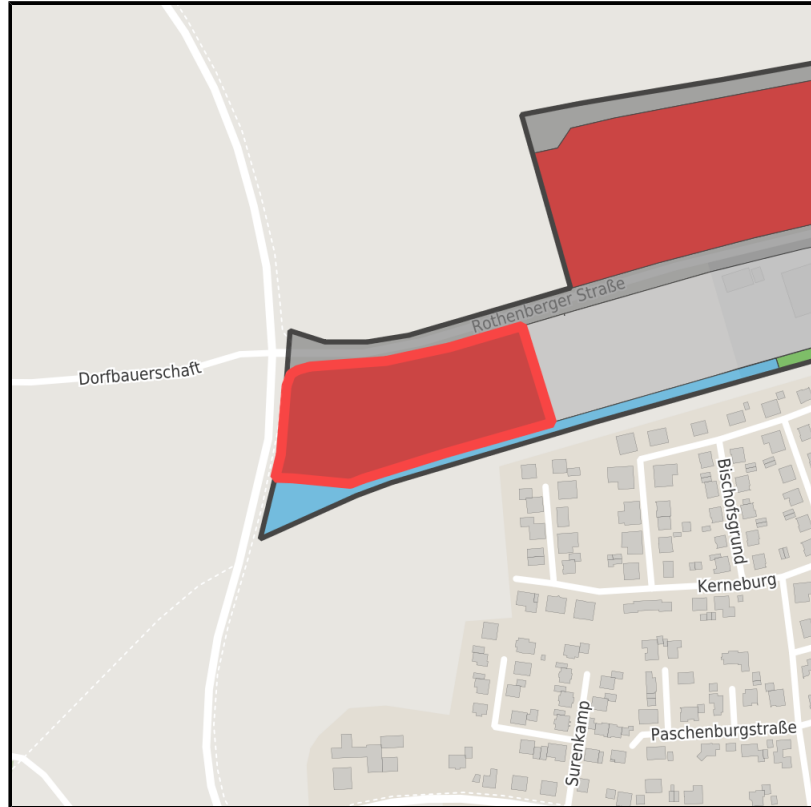

EXPOSÉ

Gewerbegebiet Wettringen

Ort: Wettringen

Regional overview

Municipal overview

Detail view

Parcel

Area size	17,500 m ²
Price	16.00 €/m ²
Availability	Immediately available area
Divisible	No
24h operation	No

EXPOSÉ

Gewerbegebiet Wettringen

Ort: Wettringen

Details on commercial zone

Gewerbegebiet Wettringen

The development plan guarantees the investors most extensive design freedom.

Industrial tax multiplier

375.00 %

Area type

GE / GI / MI

Industriegebiet 170828 (18).JPG

Industriegebiet 170828 (17).JPG

Transport infrastructure

Freeway	A 31	12 km
Freeway	A 30	15 km
Airport	Münster/Osnabrück	25 km
Port	Kanalhafen Rheine	30 km
Rail freight	Rheine	12 km