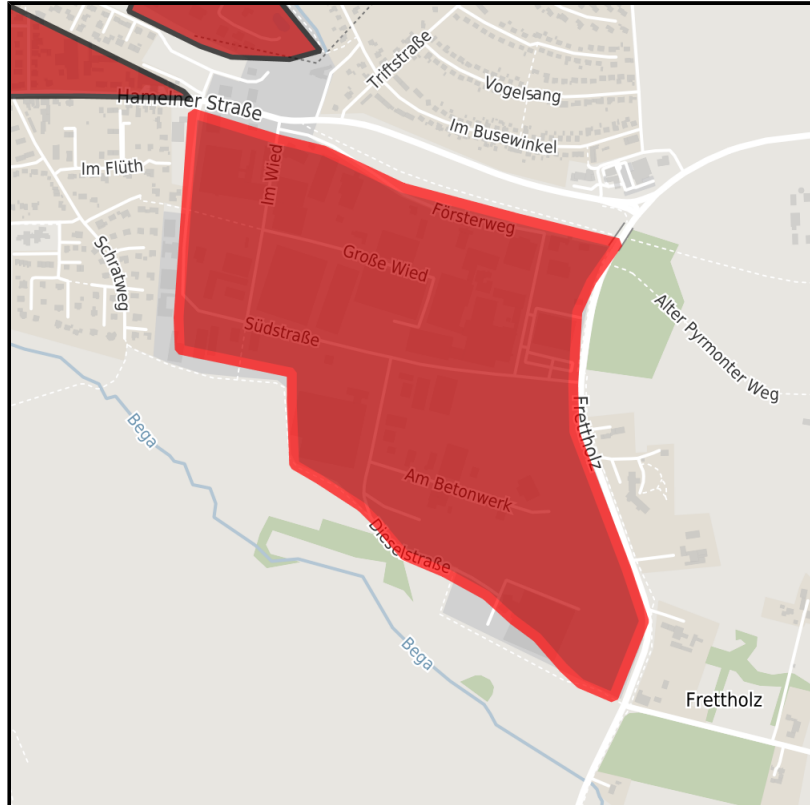

EXPOSÉ

Gewerbegebiet Im Wied

Ort: Barntrup

Regional overview

Municipal overview

Detail view

Details on commercial zone

Total available area	12,000 m ² (3.0 acres)
Minimum available area	Freely divisible
Price	21.50 € / m ²
Area type	GI / GE

Transport infrastructure

Freeway	A2	30 km
Freeway	A33	48 km
Airport	Paderborn	66 km
Airport	Hannover	88 km
Port	Minden	51 km
Rail freight	Bielefeld	52 km
Rail freight	Gütersloh	62 km

EXPOSÉ

Gewerbegebiet Im Wied