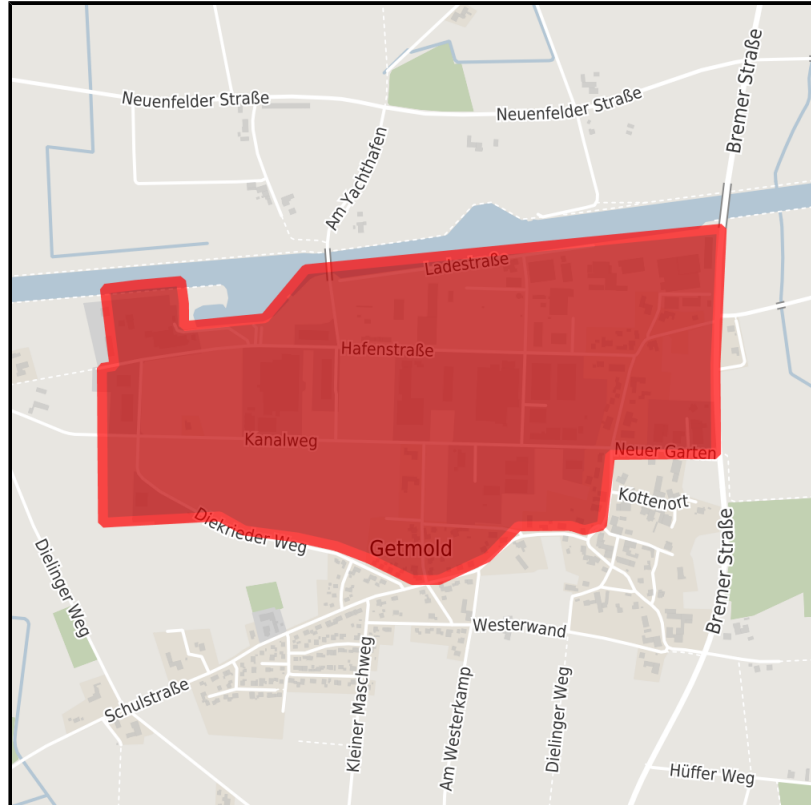

**Gewerbe- und Industriepark Hafen**

**Ort: Preußisch Oldendorf**

www.germansite.de

Regional overview

Municipal overview

Detail view

**Details on commercial zone**

Located industries: mixed

Total available area 206,442 m<sup>2</sup> (51.0 acres)

Minimum available area Freely divisible

Price 14.00 € / m<sup>2</sup>

Area type GE

**Transport infrastructure**

Freeway	A30	20 km
Freeway	A1	35 km
Airport	Münster	79 km
Airport	Paderborn	104 km
Port	Getmold	0 km
Rail freight	Bielefeld	48 km

## EXPOSÉ

**Gewerbe- und Industriepark Hafen**

**Ort: Preußisch Oldendorf**