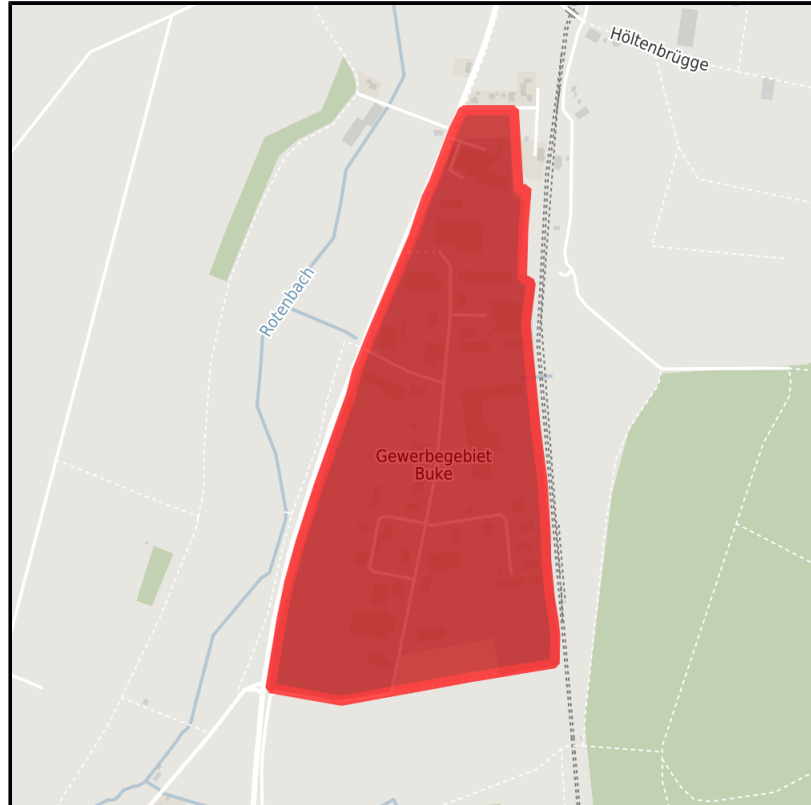

# EXPOSÉ

**Buke**

**Ort: Altenbeken**

[www.germansite.de](http://www.germansite.de)

Regional overview

Municipal overview

Detail view

## Details on commercial zone

Total available area	0 m <sup>2</sup> (0.0 acres)
Minimum available area	Freely divisible
Industrial tax multiplier	411.00 %
Area type	GE

## EXPOSÉ

**Buke**

**Ort: Altenbeken**