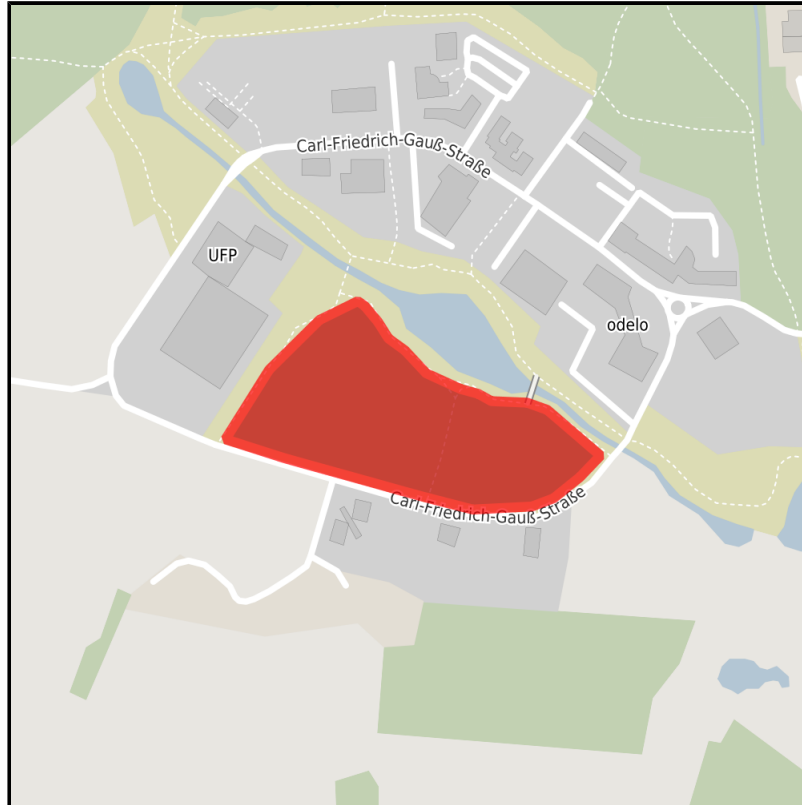

Gewerbe- und Technologiepark Dieprahm

Ort: Kamp-Lintfort

www.germansite.de

Regional overview

Municipal overview

Detail view

Details on commercial zone

Total available area	14,000 m ² (3.5 acres)
Minimum available area	2,175 m ² (0.5 acres)
Availability	sofort
Area type	GE

Links

http://www.ruhrsite.de/public/immobilien/detail.php?objekt_id=1494

Transport infrastructure

Freeway	A57	3 km
Airport	Flughafen Düsseldorf	38 km

EXPOSÉ

Gewerbe- und Technologiepark Dieprahm

Ort: Kamp-Lintfort