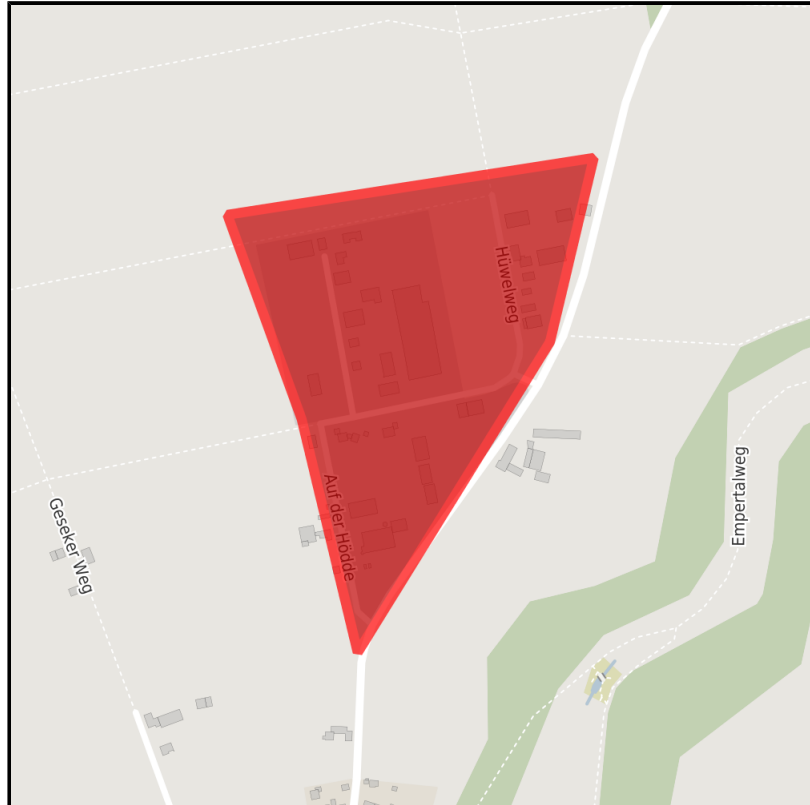

EXPOSÉ

Auf der Hödde

Ort: Bad Wünnenberg

Regional overview

Municipal overview

Detail view

Details on commercial zone

Total available area	6,423 m ² (1.6 acres)
Minimum available area	Freely divisible
Price	28.00 € / m ²
Area type	GE

Transport infrastructure

Freeway	A44	10 km
Airport	Paderborn	25 km
Port	Minden	110 km
Rail freight	Gütersloh	67 km

Information about Bad Wünnenberg

<http://www.wuennenberg.de>

EXPOSÉ

Auf der Hödde

Ort: Bad Wünnenberg