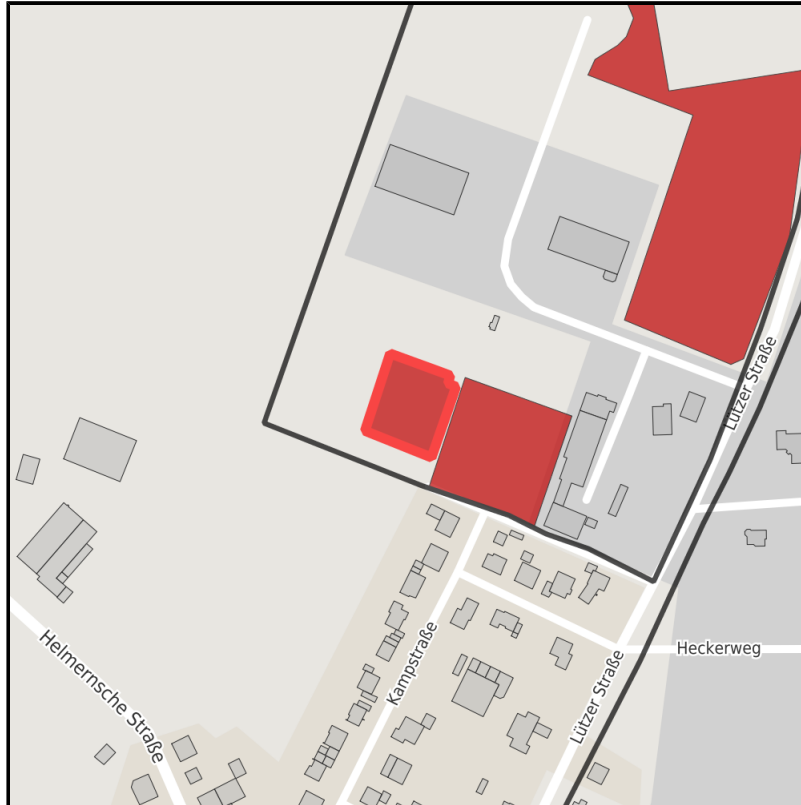

### Peckelsheim, Gewerbegebiet Nord-West

Ort: Willebadessen

[www.germansite.de](http://www.germansite.de)

Regional overview

Municipal overview

Detail view

### Parcel

Area size	2,015 m <sup>2</sup>
Price	9.90 €/m <sup>2</sup>
Availability	Immediately available area
Area designation	Commercial zone
Divisible	No
24h operation	No

## EXPOSÉ

**Peckelsheim, Gewerbegebiet Nord-West**

**Ort: Willebadessen**