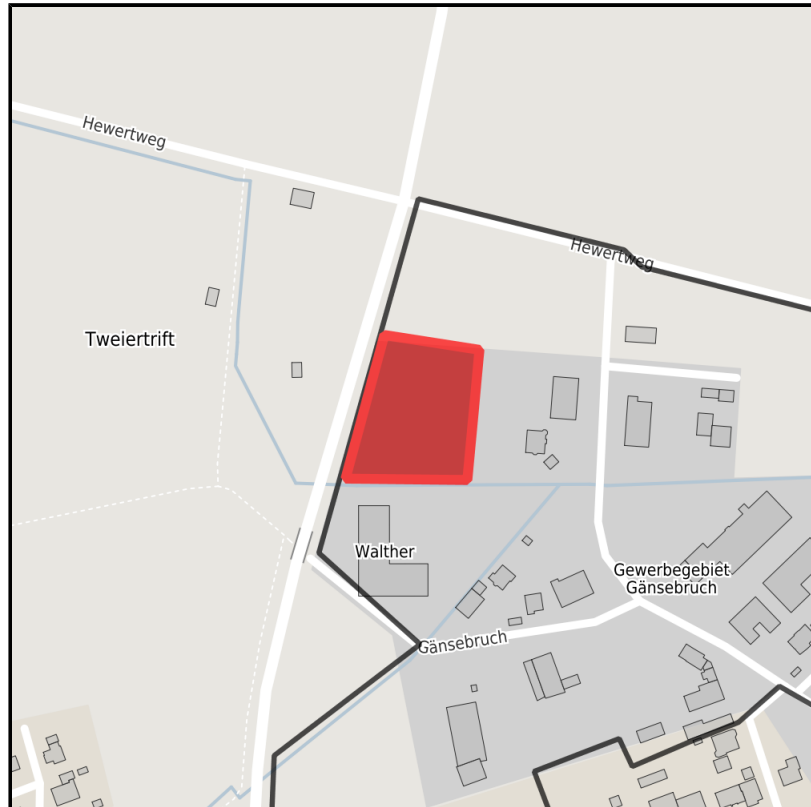

EXPOSÉ

Gewerbegebiet Gänsebruch

Ort: Willebadessen

www.germansite.de

Regional overview

Municipal overview

Detail view

Parcel

Area size	5,391 m ²
Price	9.90 €/m ²
Availability	Immediately available area
Area designation	Commercial zone
Divisible	No
24h operation	No

Details on commercial zone

Area type	GE
-----------	----

EXPOSÉ

Gewerbegebiet Gänsebruch

Ort: Willebadessen

Transport infrastructure

Freeway	A44	16 km
Freeway	A33	25 km
Airport	Paderborn	55 km
Port	Minden	117 km
Rail freight	Gütersloh	74 km
Rail freight	Bielefeld	79 km