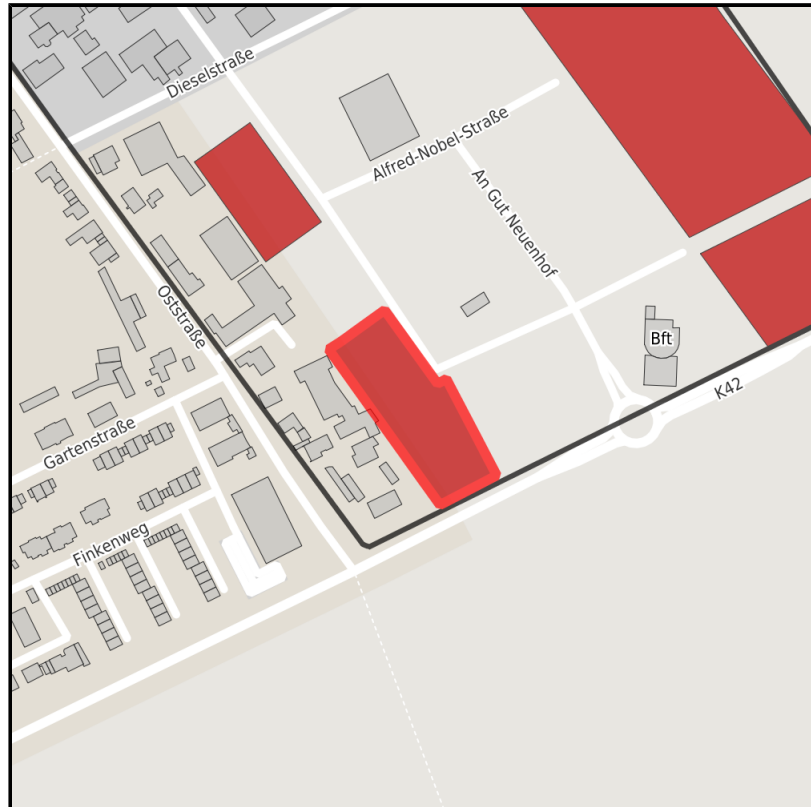

EXPOSÉ

Gewerbegebiet Elsdorf-Oststraße

Ort: Elsdorf

www.germansite.de

Regional overview

Municipal overview

Detail view

Parcel

Area size	6,662 m ²
Availability	Immediately available area
Area designation	Commercial zone
Divisible	No
24h operation	No

Details on commercial zone

Type of building use: Commercial area (GE)

Area type GE

EXPOSÉ

Gewerbegebiet Elsdorf-Oststraße

Ort: Elsdorf

Transport infrastructure

Freeway	A 61 Anschlussstelle Bergheim/Elsdorf	1.5 km
Airport	Köln Bonn Airport	50 km
Port	Köln-Niehl	47 km

Contact person

Alexander Sobotta