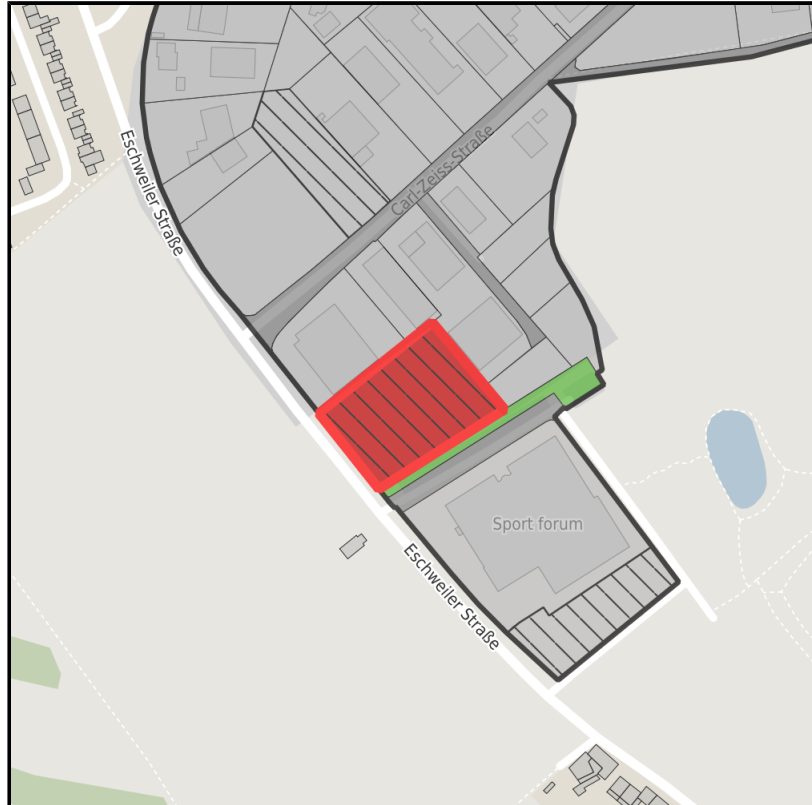

EXPOSÉ

Gewerbegebiet Schaufenberg-Hagfeld

Ort: Alsdorf

www.germansite.de

Regional overview

Municipal overview

Detail view

Parcel

Area size	7,081 m ²
Price	50.00 €/m ²
Availability	Immediately available area
Divisible	Yes
24h operation	No

EXPOSÉ

Gewerbegebiet Schaufenberg-Hagfeld

Ort: Alsdorf

Details on commercial zone

Tradition meets High-tech