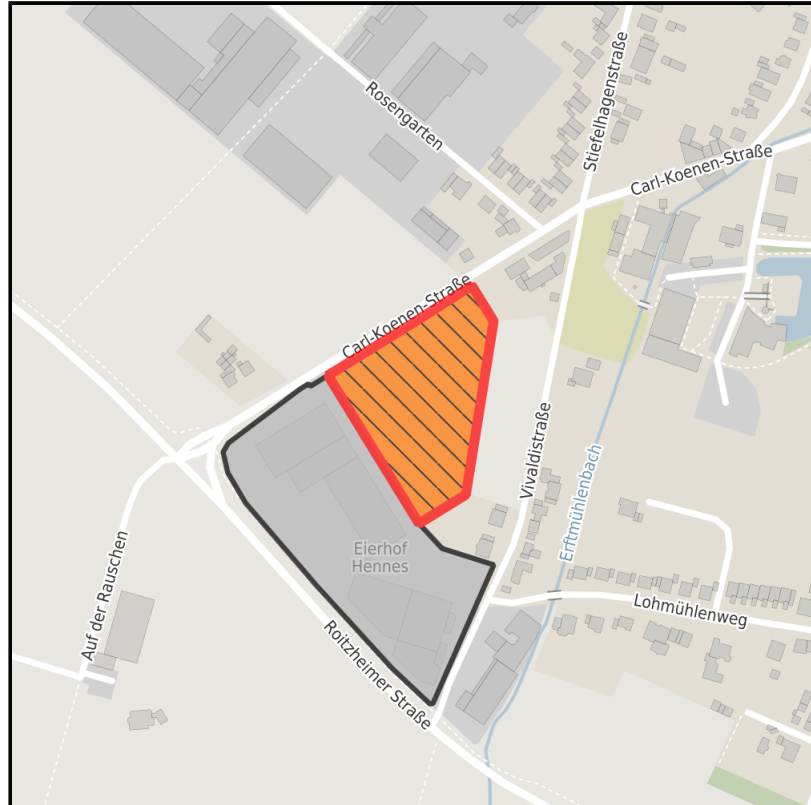

### Gewerbegebiet Carl-Koenen-Straße Ost

Ort: Euskirchen

[www.germansite.de](http://www.germansite.de)

Regional overview

Municipal overview

Detail view