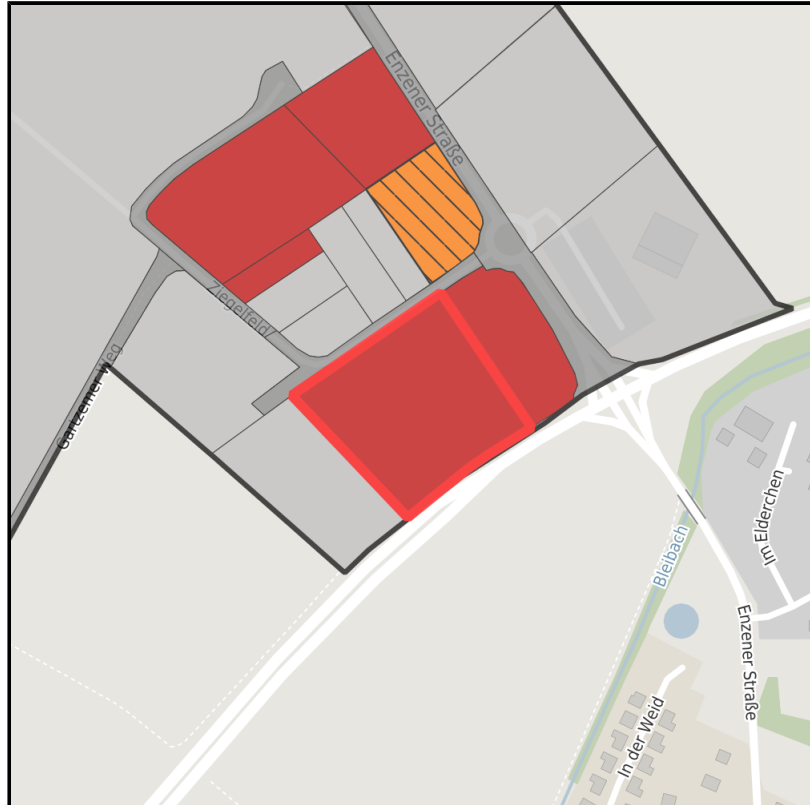

### Gewerbegebiet "Am Gartzemer Weg"

Ort: Mechernich

[www.germansite.de](http://www.germansite.de)

Regional overview

Municipal overview

Detail view

### Parcel

Area size	14,915 m <sup>2</sup>
Price	60.00 €/m <sup>2</sup>
Availability	Immediately available area
Divisible	Yes
24h operation	No

### Gewerbegebiet "Am Gartzemer Weg"

Ort: Mechernich