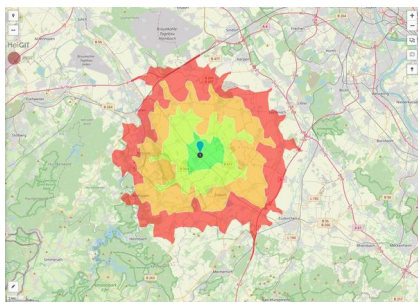

Industrial

tax multiplier 390.00 %

multiplier

Area type GE

Links

<https://www.gistra.de>

Erreichbarkeit in 20 Minuten: 140.000
Einwohner

Gewerbegebiet Vettweiss

EXPOSÉ

Gewerbegebiet Vettweiß

Ort: Vettweiß

Transport infrastructure

Freeway	A4	15 km
Freeway	A1	15.9 km
Airport	Köln-Bonn	60.6 km
Airport	Maastrich-Aachen	81.7 km
Port	Am Godorf Köln	39.6 km
Port	Binnenhavenweg Stein (NL)	81.1 km