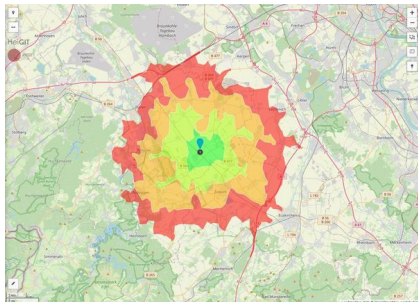

Industrial

tax 390.00 %

multiplier

Area type GE

Links

<https://www.gistra.de>

Erreichbarkeit in 20 Minuten: 140.000
Einwohner

Gewerbegebiet Vettweiss