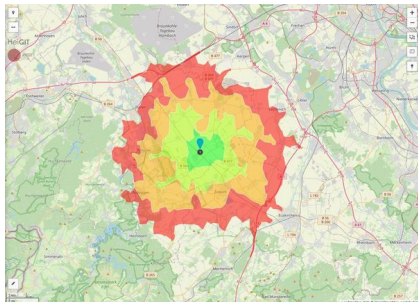

Industrial

tax 390.00 %

multiplier

Area type GE

### Links

<https://www.gistra.de>

Erreichbarkeit in 20 Minuten: 140.000 Einwohner

Gewerbegebiet Vettweiss

**Gewerbegebiet Vettweiß****Ort: Vettweiß**[www.germansite.de](http://www.germansite.de)**Transport infrastructure**