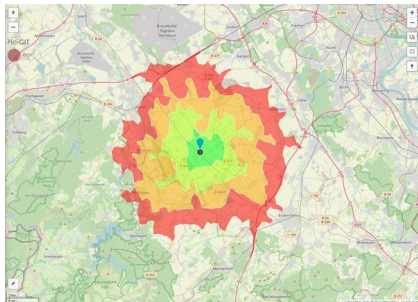

Industrial

tax 390.00 %

multiplier

Area type GE

Links

<https://www.gistra.de>

Erreichbarkeit in 20 Minuten: 140.000 Einwohner

Gewerbegebiet Vettweiss