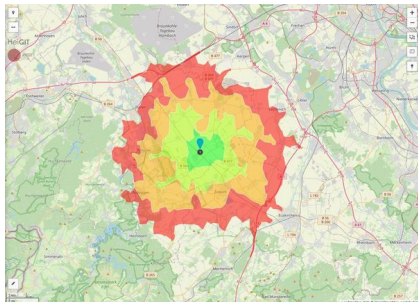

Industrial

tax 390.00 %

multiplier

Area type GE

## Links

<https://www.gistra.de>

Erreichbarkeit in 20 Minuten: 140.000 Einwohner

Gewerbegebiet Vettweiss

**Gewerbegebiet Vettweiß****Ort: Vettweiß**[www.germansite.de](http://www.germansite.de)**Transport infrastructure**