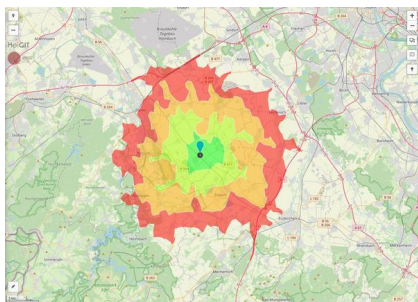

Industrial

tax multiplier 390.00 %

multiplier

Area type GE

Links

<https://www.gistra.de>

Erreichbarkeit in 20 Minuten: 140.000 Einwohner

Gewerbegebiet Vettweiss

EXPOSÉ

Gewerbegebiet Vettweiß

Ort: Vettweiß

Transport infrastructure

Freeway	A4	15 km
Freeway	A1	15.9 km
Airport	Köln-Bonn	60.6 km
Airport	Maastrich-Aachen	81.7 km
Port	Am Godorf Köln	39.6 km
Port	Binnenhavenweg Stein (NL)	81.1 km