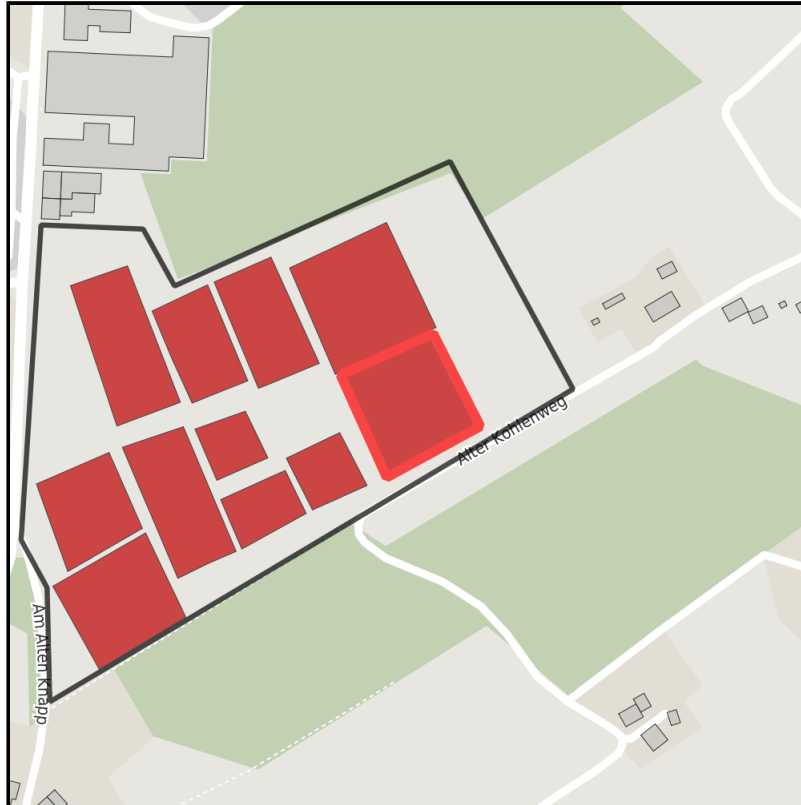

EXPOSÉ

Tackenberg am Hilgenstock

Ort: Sprockhövel

Regional overview

Municipal overview

Detail view

Parcel

Area size	4,400 m ²
Availability	Immediately available area
Divisible	No
24h operation	No

Details on commercial zone

Area type	GE
-----------	----

Links

https://www.sprockhoevel.de/fileadmin/user_upload/Redakteure/Wirtschaftsfoerderung/Merken/

Transport infrastructure

EXPOSÉ

Tackenberg am Hilgenstock